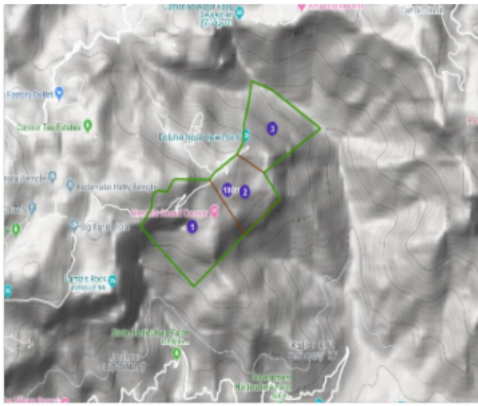

Nazri Naksha