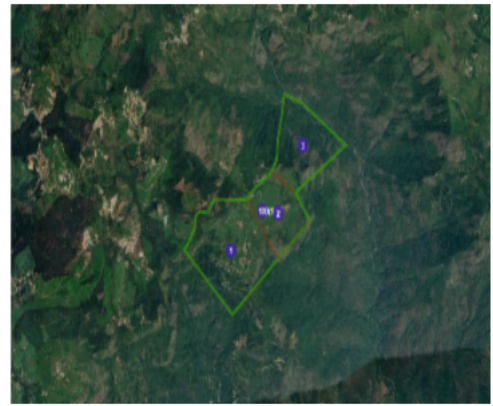

Google Map View