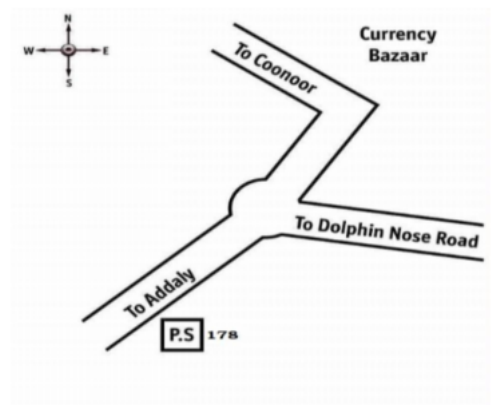

Key MAP View