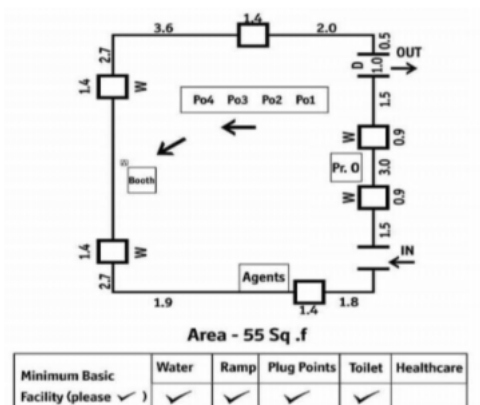

**Google Map View**

**Polling Station Building Front View**

**Polling Station Front View**

**Cad View**

**Key MAP View**

1 பெயர் : தினேஷ் ம தந்தையின் பெயர்: மணி ப வீட்டு எண் : 2/403 வயது : 21 பாலினம் : ஆண்	SMP1849603 Photo is available	2 பெயர் : சேட்டு - தந்தையின் பெயர்: திரு - வீட்டு எண் : 3-5 வயது : 48 பாலினம் : ஆண்	SMP0861898 Photo is available	3 பெயர் : சுஜித் - தந்தையின் பெயர்: அக்லு - வீட்டு எண் : 3-9 வயது : 28 பாலினம் : ஆண்	SMP0795104 Photo is available
4 பெயர் : ச செளந்தர ராஜன் தந்தையின் பெயர்: சக்திவேல் - வீட்டு எண் : 3/10 வயது : 34 பாலினம் : ஆண்	SMP0214767 Photo is available	5 பெயர் : அனுசுயா - தந்தையின் பெயர்: ரங்கராஜ் - வீட்டு எண் : 3-14-4 வயது : 31 பாலினம் : பெண்	SMP0541433 Photo is available	6 பெயர் : விஜய லட்சுமி தாயின் பெயர்: சேதுபதி வீட்டு எண் : 3/61 வயது : 49 பாலினம் : பெண்	SMP1580737 Photo is available
7 பெயர் : பிரபாகரன் தந்தையின் பெயர்: சேதுபதி வீட்டு எண் : 3/61 வயது : 25 பாலினம் : ஆண்	SMP1580745 Photo is available	8 பெயர் : நித்யா - தந்தையின் பெயர்: பாலன் - வீட்டு எண் : 3-66 வயது : 30 பாலினம் : பெண்	SMP0663591 Photo is available	9 பெயர் : சிவகுமார் - தந்தையின் பெயர்: சுப்பையா - வீட்டு எண் : 3-69 வயது : 52 பாலினம் : ஆண்	CSP2360428 Photo is available
10 பெயர் : காளியம்மாள் தந்தையின் பெயர்: வேல்முருகன் வீட்டு எண் : 3/76 வயது : 26 பாலினம் : பெண்	SMP0964676 Photo is available	Q 11 பெயர் : சொப்னா தந்தையின் பெயர்: கரடில்லா வீட்டு எண் : 3/78 வயது : 27 பாலினம் : பெண்	SMP1624428 Photo is available	12 பெயர் : காளிமுத்து - தந்தையின் பெயர்: வெங்கடாசலம் - வீட்டு எண் : 3-79 வயது : 59 பாலினம் : ஆண்	SMP0889816 Photo is available
13 பெயர் : லில்லி - தந்தையின் பெயர்: பிரேமாநந்தன் - வீட்டு எண் : 3-80 வயது : 32 பாலினம் : பெண்	SMP0676247 Photo is available	14 பெயர் : ஜில்லி - தந்தையின் பெயர்: பிரமாநந்தன் - வீட்டு எண் : 3-80 வயது : 29 பாலினம் : பெண்	SMP0752303 Photo is available	15 பெயர் : மதுமிதா தந்தையின் பெயர்: பிரேமாநந்த வீட்டு எண் : 3/80 வயது : 25 பாலினம் : பெண்	SMP1624410 Photo is available
16 பெயர் : முகேஷ் தந்தையின் பெயர்: பிரேமாண்டத வீட்டு எண் : 3/80 வயது : 23 பாலினம் : ஆண்	SMP1824093 Photo is available	17 பெயர் : ஜெயபாலன் - தந்தையின் பெயர்: நாராயணசாமி - வீட்டு எண் : 3-83 வயது : 68 பாலினம் : ஆண்	SMP1509504 Photo is available	18 பெயர் : மாதவி - கணவர் பெயர்: ஜெயபாலன் - வீட்டு எண் : 3-83 வயது : 59 பாலினம் : பெண்	SMP1509512 Photo is available
19 பெயர் : மாதப்பன் - தந்தையின் பெயர்: ஜெயபாலன் - வீட்டு எண் : 3-83 வயது : 45 பாலினம் : ஆண்	CSP1281708 Photo is available	20 பெயர் : லில்லி கேரலின் பிளஸ்ஸிங் - தந்தையின் பெயர்: ஏசுபாலன் - வீட்டு எண் : 3-87 வயது : 29 பாலினம் : பெண்	SMP0755942 Photo is available	21 பெயர் : ரூபன் காட்வின் பிளஸ்ஸோ - தந்தையின் பெயர்: ஏசுபாலன் - வீட்டு எண் : 3-87 வயது : 29 பாலினம் : ஆண்	SMP0755959 Photo is available
22 பெயர் : பிரசாத் தந்தையின் பெயர்: வாசுதேவன் வீட்டு எண் : 3/88 வயது : 60 பாலினம் : ஆண்	SMP1580786 Photo is available	23 பெயர் : சினேகா கணவர் பெயர்: பிரசாத் வீட்டு எண் : 3/88 வயது : 52 பாலினம் : பெண்	SMP1580760 Photo is available	24 பெயர் : சானு வி நாயர் தந்தையின் பெயர்: பிரசாத் வீட்டு எண் : 3/88 வயது : 30 பாலினம் : பெண்	SMP1580778 Photo is available
25 பெயர் : சச்சின் தந்தையின் பெயர்: பிரசாத் வீட்டு எண் : 3/88 வயது : 28 பாலினம் : ஆண்	SMP1580794 Photo is available	26 பெயர் : அக்லு - தந்தையின் பெயர்: சுன்னன் - வீட்டு எண் : 3-90 வயது : 57 பாலினம் : ஆண்	SMP0457226 Photo is available	27 பெயர் : ரோஷன் தந்தையின் பெயர்: அக்லு வீட்டு எண் : 3/90 வயது : 26 பாலினம் : ஆண்	SMP0963397 Photo is available
28 பெயர் : சிந்து கணவர் பெயர்: ராம்குமார் ராம்குமார் வீட்டு எண் : 3/90 வயது : 23 பாலினம் : பெண்	SMP1871086 Photo is available	29 பெயர் : மௌனிக்கா தந்தையின் பெயர்: சிவகுமார் வீட்டு எண் : 3/96 வயது : 28 பாலினம் : பெண்	SMP0963439 Photo is available	30 பெயர் : பிரியங்கா கணவர் பெயர்: சிவகுமார் வீட்டு எண் : 3/96 வயது : 25 பாலினம் : பெண்	SMP0964684 Photo is available