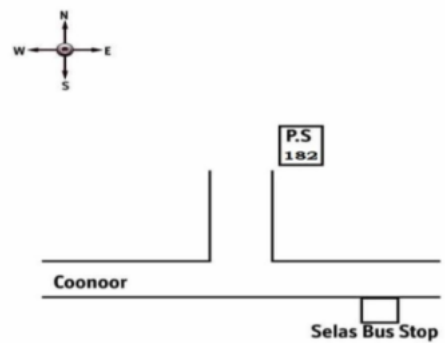

Key MAP View