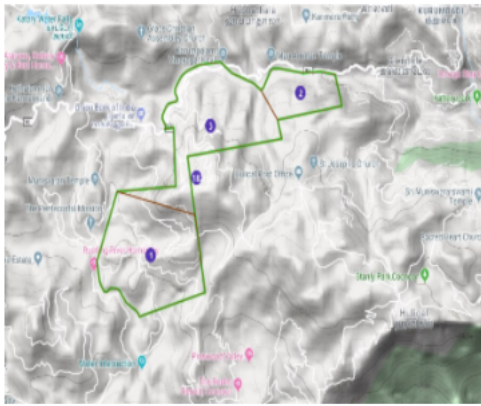

3. வாக்குச் சாவடியின் விவரங்கள்

வாக்குச் சாவடியின் எண் மற்றும் பெயர் : 202 - லிட்டில் பிளவர் ஆரம்பப் பள்ளி , (வலது பக்கம்) சேலாஸ்- 643213 வாக்குச் சாவடியின் முகவரி : லிட்டில் பிளவர் ஆரம்பப் பள்ளி , (வலது பக்கம்) சேலாஸ்- 643213	வாக்குச் சாவடியின் வகைப்பாடு (ஆண்/பெண்/பொது)	பொது
	துணை வாக்குச் சாவடிகளின் எண்ணிக்கை :	0

4. வாக்காளர்களின் எண்ணிக்கை

தொடங்கும் வரிசை எண்	முடியும் வரிசை எண்.	நிகர வாக்காளர்களின் எண்ணிக்கை			
		ஆண்	பெண்	மூன்றாம் பாலினம்	மொத்தம்
1	700	343	355	0	698

கையொப்பம்

Nazri Naksha

Google Map View

Polling Station Building Front View