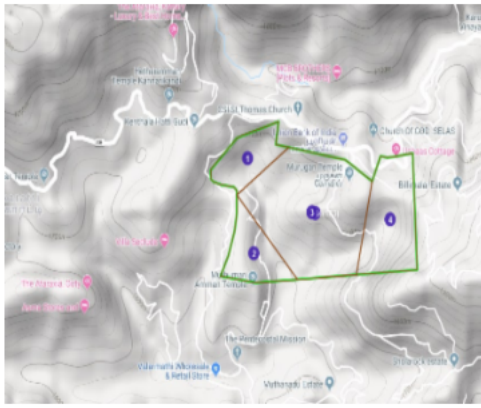

3. வாக்குச் சாவடியின் விவரங்கள்

வாக்குச் சாவடியின் எண் மற்றும் பெயர் : 204 - லிட்டில் பிளவர் உயர்நிலைப் பள்ளி (மத்திய பகுதி), சேலாஸ்- 643213 வாக்குச் சாவடியின் முகவரி : லிட்டில் பிளவர் உயர்நிலைப் பள்ளி (மத்திய பகுதி), சேலாஸ்- 643213	வாக்குச் சாவடியின் வகைப்பாடு (ஆண்/பெண்/பொது)	பொது
	துணை வாக்குச் சாவடிகளின் எண்ணிக்கை :	0

4. வாக்காளர்களின் எண்ணிக்கை

தொடங்கும் வரிசை எண்	முடியும் வரிசை எண்.	நிகர வாக்காளர்களின் எண்ணிக்கை			
		ஆண்	பெண்	மூன்றாம் பாலினம்	மொத்தம்
1	854	378	457	0	835

கையொப்பம்

Nazri Naksha

Google Map View

Polling Station Building Front View