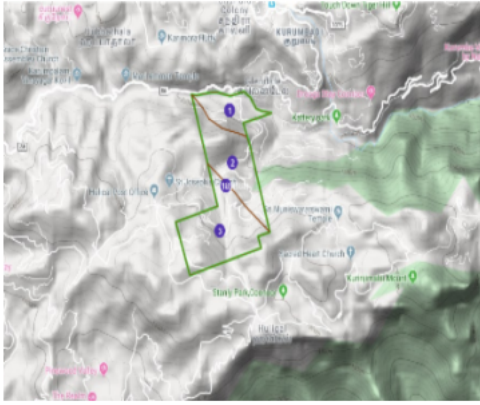

Nazri Naksha