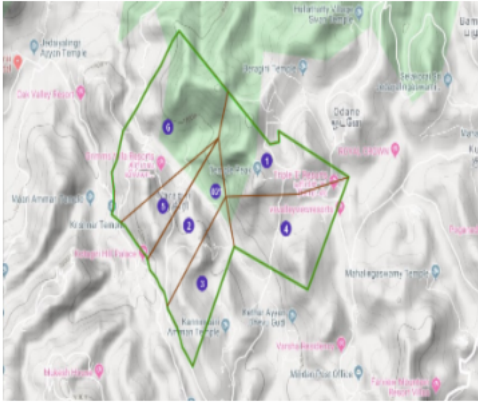

3. வாக்குச் சாவடியின் விவரங்கள்

வாக்குச் சாவடியின் எண் மற்றும் பெயர் : 21 - ஊராட்சி ஒன்றிய ஆரம்பப் பள்ளி (இடது பக்கம்), (புதியகட்டிடம்) கடைகம்பட்டி - 643217 வாக்குச் சாவடியின் முகவரி : ஊராட்சி ஒன்றிய ஆரம்பப் பள்ளி (இடது பக்கம்), (புதியகட்டிடம்) கடைகம்பட்டி - 643217	வாக்குச் சாவடியின் வகைப்பாடு (ஆண்/பெண்/பொது)	பொது
	துணை வாக்குச் சாவடிகளின் எண்ணிக்கை :	0

4. வாக்காளர்களின் எண்ணிக்கை

தொடங்கும் வரிசை எண்	முடியும் வரிசை எண்.	நிகர வாக்காளர்களின் எண்ணிக்கை			
		ஆண்	பெண்	மூன்றாம் பாலினம்	மொத்தம்
1	937	448	485	0	933

கையொப்பம்

Nazri Naksha

Google Map View

Polling Station Building Front View