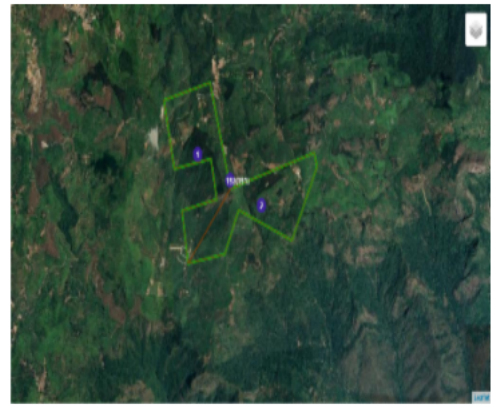

Google Map View