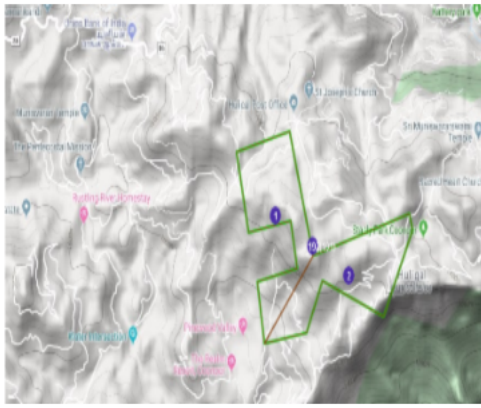

Nazri Naksha