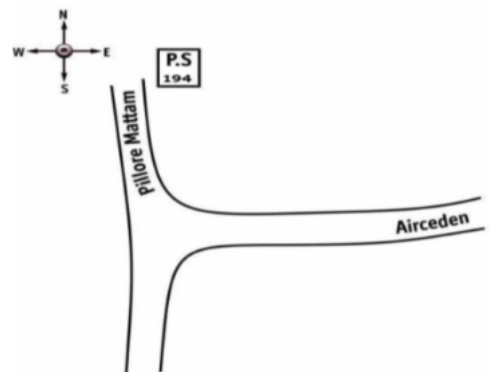

Key MAP View