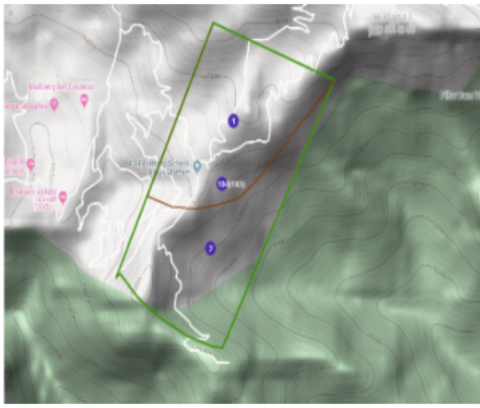

### 3. வாக்குச் சாவடியின் விவரங்கள்

வாக்குச் சாவடியின் எண் மற்றும் பெயர் : 214 - சி.எஸ்.ஐ ஆரம்பப் பள்ளி , பில்லூர் மட்டம் - 643238	<b>வாக்குச் சாவடியின் வகைப்பாடு (ஆண்/பெண்/பொது)</b>	பொது
வாக்குச் சாவடியின் முகவரி : சி.எஸ்.ஐ ஆரம்பப் பள்ளி , பில்லூர் மட்டம் - 643238	<b>துணை வாக்குச் சாவடிகளின் எண்ணிக்கை :</b>	0

### 4. வாக்காளர்களின் எண்ணிக்கை

தொடங்கும் வரிசை எண்	முடியும் வரிசை எண்.	நிகர வாக்காளர்களின் எண்ணிக்கை			
		ஆண்	பெண்	மூன்றாம் பாலினம்	மொத்தம்
1	143	67	75	0	142

கையொப்பம்

Nazri Naksha

Google Map View

Polling Station Building Front View