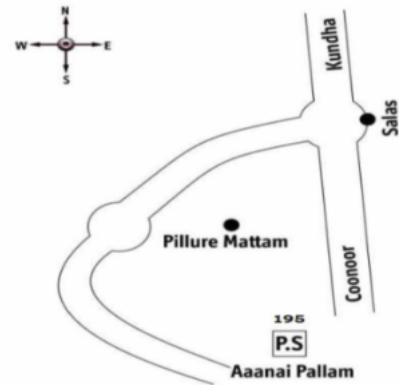

Key MAP View