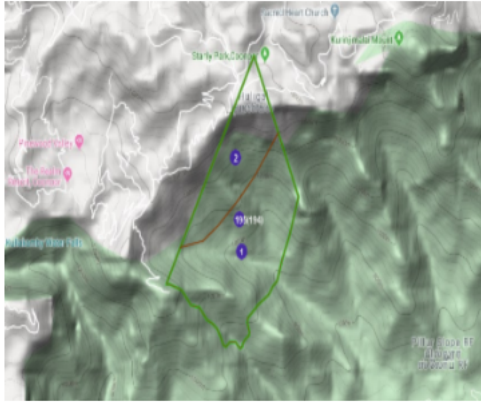

3. வாக்குச் சாவடியின் விவரங்கள்

வாக்குச் சாவடியின் எண் மற்றும் பெயர் : 215 - ஊராட்சி ஒன்றிய ஆரம்பப் பள்ளி, ஆணைப்பள்ளம் - 643238 வாக்குச் சாவடியின் முகவரி : ஊராட்சி ஒன்றிய ஆரம்பப் பள்ளி, ஆணைப்பள்ளம் - 643238	வாக்குச் சாவடியின் வகைப்பாடு (ஆண்/பெண்/பொது)	பொது
	துணை வாக்குச் சாவடிகளின் எண்ணிக்கை :	0

4. வாக்காளர்களின் எண்ணிக்கை

தொடங்கும் வரிசை எண்	முடியும் வரிசை எண்.	நிகர வாக்காளர்களின் எண்ணிக்கை			
		ஆண்	பெண்	மூன்றாம் பாலினம்	மொத்தம்
1	278	141	137	0	278

கையொப்பம்

Nazri Naksha

Google Map View

Polling Station Building Front View