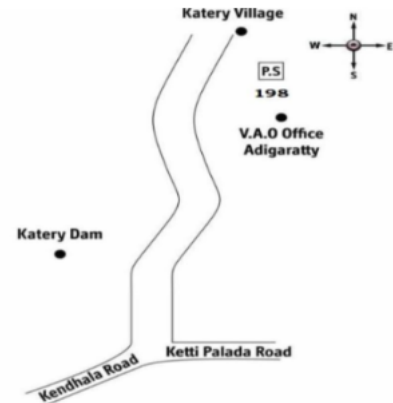

Key MAP View