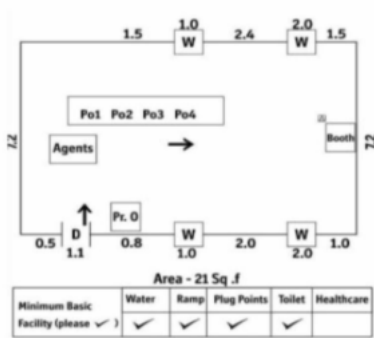

Google Map View

Polling Station Building Front View

Polling Station Front View

Cad View

Key MAP View

சட்டமன்றத் தொகுதியின் எண் மற்றும் பெயர் : 110-குன்னூர்  
பிரிவு எண் மற்றும் பெயர் 1-அதிகார்டி(பே), வார்டு எண் 5 காட்டேரி கீழ்ப்பகுதி