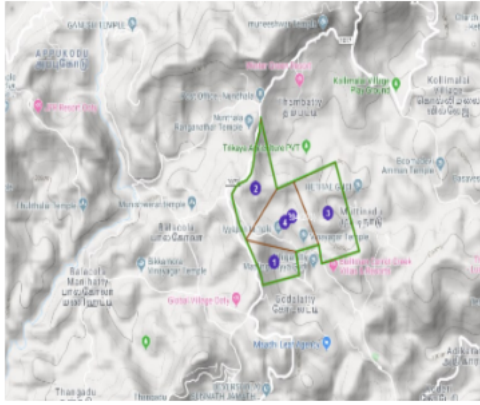

Nazri Naksha