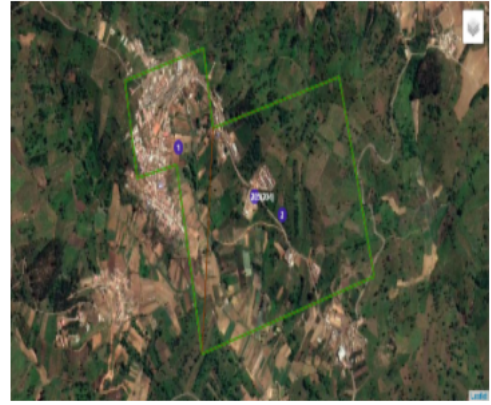

3. வாக்குச் சாவடியின் விவரங்கள்

வாக்குச் சாவடியின் எண் மற்றும் பெயர் : 226 - ஊராட்சி ஒன்றிய ஆரம்பப் பள்ளி, (இடது பக்கம்) அதிகரட்டி - 643203 வாக்குச் சாவடியின் முகவரி : ஊராட்சி ஒன்றிய ஆரம்பப் பள்ளி, (இடது பக்கம்) அதிகரட்டி - 643203	வாக்குச் சாவடியின் வகைப்பாடு (ஆண்/பெண்/பொது)	பொது
	துணை வாக்குச் சாவடிகளின் எண்ணிக்கை :	0

4. வாக்காளர்களின் எண்ணிக்கை

தொடங்கும் வரிசை எண்	முடியும் வரிசை எண்.	நிகர வாக்காளர்களின் எண்ணிக்கை			
		ஆண்	பெண்	மூன்றாம் பாலினம்	மொத்தம்
1	761	358	402	0	760

கையொப்பம்

Nazri Naksha

Google Map View

Polling Station Building Front View