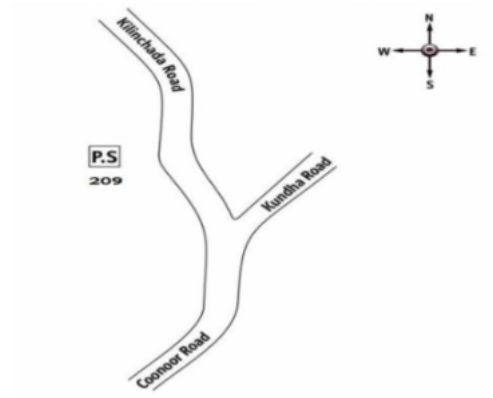

Key MAP View