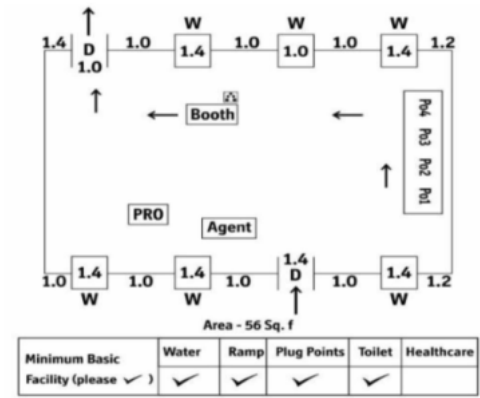

Google Map View

Polling Station Building Front View

Polling Station Front View

Cad View

Key MAP View

1 பெயர் : செல்லம்மாள் - கணவர் பெயர்: பெருமாள் - வீட்டு எண் : 6 வயது : 81 பாலினம் : பெண் Photo is available	HWX3060985	2 பெயர் : தனலட்சுமி - கணவர் பெயர்: கணேசன் - வீட்டு எண் : 14-90 வயது : 30 பாலினம் : பெண் Photo is available	SMP0835876	3 பெயர் : லோகேஷ்வரி விஜயன் தாயின் பெயர்: சசிலா விஜயன் வீட்டு எண் : 14/130 வயது : 40 பாலினம் : பெண் Photo is available	SMP1803170
4 பெயர் : சதீஷ்குமார் - தந்தையின் பெயர்: சந்திரசேகர் - வீட்டு எண் : 14-132 வயது : 29 பாலினம் : ஆண் Photo is available	SMP0684126	5 பெயர் : சரண் குமார் - தந்தையின் பெயர்: சந்திரசேகர் - வீட்டு எண் : 14-132 வயது : 27 பாலினம் : ஆண் Photo is available	SMP0873661	6 பெயர் : மணிமேகலை - தந்தையின் பெயர்: பால சுப்ரமணி - வீட்டு எண் : 14-138 வயது : 30 பாலினம் : பெண் Photo is available	SMP0630970
7 பெயர் : சிவபிரகாசம் தந்தையின் பெயர்: சிவகுமார் வீட்டு எண் : 14/143 வயது : 25 பாலினம் : ஆண் Photo is available	SMP0918516	8 பெயர் : பரமசிவன் தந்தையின் பெயர்: சுப்பிரமணி - வீட்டு எண் : 14/146 வயது : 40 பாலினம் : ஆண் Photo is available	SMP0125369	9 பெயர் : கிருஷ்ணவேணி - கணவர் பெயர்: சுப்பிரமணி - வீட்டு எண் : 14-147 வயது : 61 பாலினம் : பெண் Photo is available	SMP0125310
10 பெயர் : இம்மானுவேல் - தந்தையின் பெயர்: பழனிசாமி - வீட்டு எண் : 14-150 வயது : 36 பாலினம் : ஆண் Photo is available	SMP0125385	11 பெயர் : கார்த்திக் தந்தையின் பெயர்: ஈஸ்வரன் வீட்டு எண் : 14-154 வயது : 25 பாலினம் : ஆண் Photo is available	SMP0985028	12 பெயர் : குணமதி - தந்தையின் பெயர்: ரங்கசாமி - வீட்டு எண் : 14-164 வயது : 34 பாலினம் : பெண் Photo is available	SMP0294405
13 பெயர் : சுந்தர்ராஜன் - தந்தையின் பெயர்: வீராசாமி - வீட்டு எண் : 40A வயது : 65 பாலினம் : ஆண் Photo is available	HWX3292687	14 பெயர் : செந்தில்குமார் - தந்தையின் பெயர்: சுந்தர்ராஜ் - வீட்டு எண் : 40A வயது : 42 பாலினம் : ஆண் Photo is available	HWX3061009	15 பெயர் : ராதிகா - கணவர் பெயர்: சிவகுமார் - வீட்டு எண் : 52 வயது : 47 பாலினம் : பெண் Photo is available	HWX2368520
16 பெயர் : சசிலா - கணவர் பெயர்: விஜயன் - வீட்டு எண் : 130 வயது : 64 பாலினம் : பெண் Photo is available	SMP1517218	17 பெயர் : ஜெயலட்சுமி - கணவர் பெயர்: ஆசீர் - வீட்டு எண் : 131 வயது : 59 பாலினம் : பெண் Photo is available	HWX317748	18 பெயர் : ஜெயப்பிரகாஷ் - தந்தையின் பெயர்: ஆசீர் - வீட்டு எண் : 131 வயது : 42 பாலினம் : ஆண் Photo is available	HWX1694447
19 பெயர் : சந்திரசேகர் - தந்தையின் பெயர்: பழனிமுத்து - வீட்டு எண் : 132 வயது : 64 பாலினம் : ஆண் Photo is available	SMP1517226	20 பெயர் : பூங்கொடி - கணவர் பெயர்: ரங்கசாமி - வீட்டு எண் : 135 வயது : 69 பாலினம் : பெண் Photo is available	SMP1517234	21 பெயர் : முனியம்மாள் - கணவர் பெயர்: வெங்கடேசன் - வீட்டு எண் : 142 வயது : 66 பாலினம் : பெண் Photo is available	SMP1517283
22 பெயர் : முனியாண்டி - தந்தையின் பெயர்: வெங்கடேசன் - வீட்டு எண் : 142 வயது : 46 பாலினம் : ஆண் Photo is available	SMP0124164	23 பெயர் : தர்மராஜ் - தந்தையின் பெயர்: பிச்சைமுத்து - வீட்டு எண் : 148 வயது : 44 பாலினம் : ஆண் Photo is available	HWX2368991	24 பெயர் : ரங்கசாமி - தந்தையின் பெயர்: சீரங்கன் - வீட்டு எண் : 167 வயது : 71 பாலினம் : ஆண் Photo is available	SMP1517333
25 பெயர் : சடையம்மாள் - கணவர் பெயர்: ரங்கசாமி - வீட்டு எண் : 167 வயது : 66 பாலினம் : பெண் Photo is available	SMP1517341	26 பெயர் : கோமதி - தந்தையின் பெயர்: ரங்கசாமி - வீட்டு எண் : 167 வயது : 42 பாலினம் : பெண் Photo is available	HWX3061041	27 பெயர் : சரஸ்வதி - கணவர் பெயர்: நாகராஜ் - வீட்டு எண் : 638-a9 வயது : 56 பாலினம் : பெண் Photo is available	SMP0467480
28 பெயர் : கார்த்திக் - தந்தையின் பெயர்: நாகராஜ் - வீட்டு எண் : 638-a9 வயது : 33 பாலினம் : ஆண் Photo is available	SMP0467464				