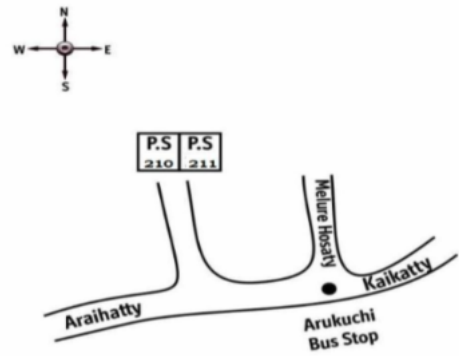

Key MAP View