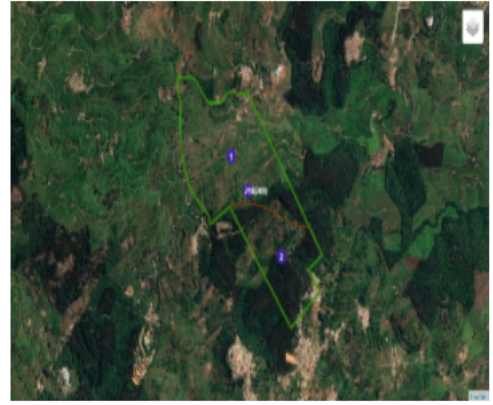

3. வாக்குச் சாவடியின் விவரங்கள்

<p>வாக்குச் சாவடியின் எண் மற்றும் பெயர் : 231 - அரசு மேல்நிலைப் பள்ளி (இடது பக்கம்) ஆருகுச்சி, மேலூர்ஓசட்டி - 643221</p> <p>வாக்குச் சாவடியின் முகவரி : அரசு மேல்நிலைப் பள்ளி (இடது பக்கம்) ஆருகுச்சி, மேலூர்ஓசட்டி - 643221</p>	<p>வாக்குச் சாவடியின் வகைப்பாடு (ஆண்/பெண்/பொது)</p>	<p>பொது</p>
	<p>துணை வாக்குச் சாவடிகளின் எண்ணிக்கை :</p>	<p>0</p>

4. வாக்காளர்களின் எண்ணிக்கை

தொடங்கும் வரிசை எண்	முடியும் வரிசை எண்.	நிகர வாக்காளர்களின் எண்ணிக்கை			
		ஆண்	பெண்	மூன்றாம் பாலினம்	மொத்தம்
1	663	287	365	0	652

கையொப்பம்

Nazri Naksha

Google Map View

Polling Station Building Front View