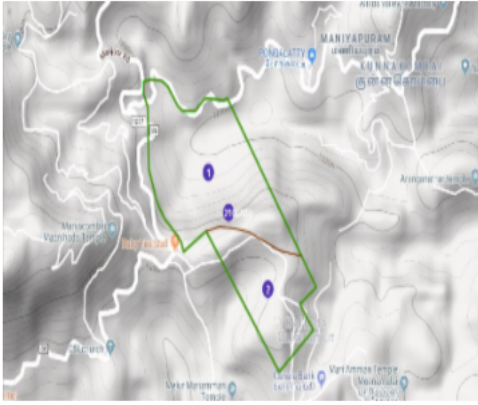

3. வாக்குச் சாவடியின் விவரங்கள்

<p>வாக்குச் சாவடியின் எண் மற்றும் பெயர் : 231 - அரசு மேல்நிலைப் பள்ளி (இடது பக்கம்) ஆருகுச்சி, மேலூர்ஓசட்டி - 643221</p> <p>வாக்குச் சாவடியின் முகவரி : அரசு மேல்நிலைப் பள்ளி (இடது பக்கம்) ஆருகுச்சி, மேலூர்ஓசட்டி - 643221</p>	<p>வாக்குச் சாவடியின் வகைப்பாடு (ஆண்/பெண்/பொது)</p>	<p>பொது</p>
	<p>துணை வாக்குச் சாவடிகளின் எண்ணிக்கை :</p>	<p>0</p>

4. வாக்காளர்களின் எண்ணிக்கை

தொடங்கும் வரிசை எண்	முடியும் வரிசை எண்.	நிகர வாக்காளர்களின் எண்ணிக்கை			
		ஆண்	பெண்	மூன்றாம் பாலினம்	மொத்தம்
1	663	287	365	0	652

கையொப்பம்

Nazri Naksha

Google Map View

Polling Station Building Front View