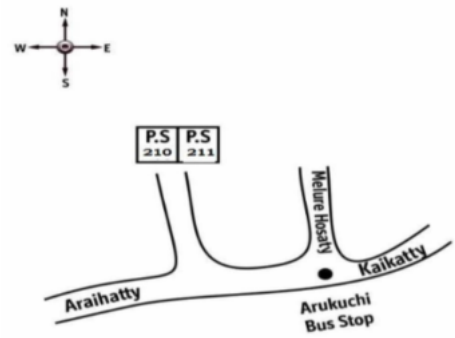

Key MAP View