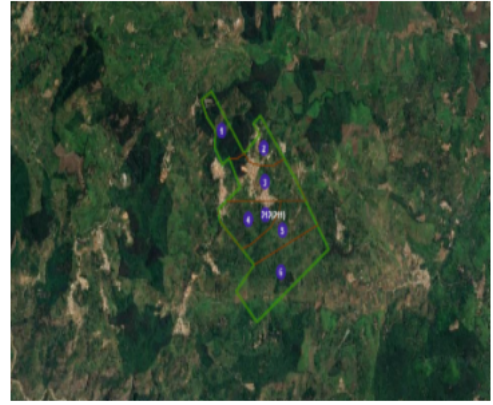

4. வாக்காளர்களின் எண்ணிக்கை

தொடங்கும் வரிசை எண்	முடியும் வரிசை எண்.	நிகர வாக்காளர்களின் எண்ணிக்கை			
		ஆண்	பெண்	மூன்றாம் பாலினம்	மொத்தம்
1	1004	456	542	0	998

கையொப்பம்

Nazri Naksha

Google Map View

Polling Station Building Front View