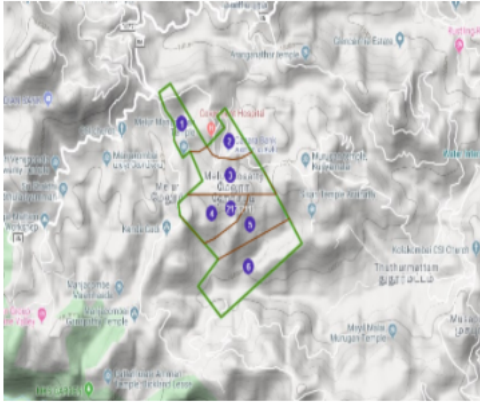

3. வாக்குச் சாவடியின் விவரங்கள்

வாக்குச் சாவடியின் எண் மற்றும் பெயர் : 233 - அரசு மேல்நிலைப் பள்ளி (இடது பக்கம்),12ம் வகுப்பு, ஆருகுச்சி , மேலூர்ஓசட்டி - 643221 வாக்குச் சாவடியின் முகவரி : அரசு மேல்நிலைப் பள்ளி, (இடது பக்கம்),12ம் வகுப்பு, ஆருகுச்சி , மேலூர்ஓசட்டி - 643221	வாக்குச் சாவடியின் வகைப்பாடு (ஆண்/பெண்/பொது)	பொது
	துணை வாக்குச் சாவடிகளின் எண்ணிக்கை :	0

4. வாக்காளர்களின் எண்ணிக்கை

தொடங்கும் வரிசை எண்	முடியும் வரிசை எண்.	நிகர வாக்காளர்களின் எண்ணிக்கை			
		ஆண்	பெண்	மூன்றாம் பாலினம்	மொத்தம்
1	1004	456	542	0	998

கையொப்பம்

Nazri Naksha

Google Map View

Polling Station Building Front View