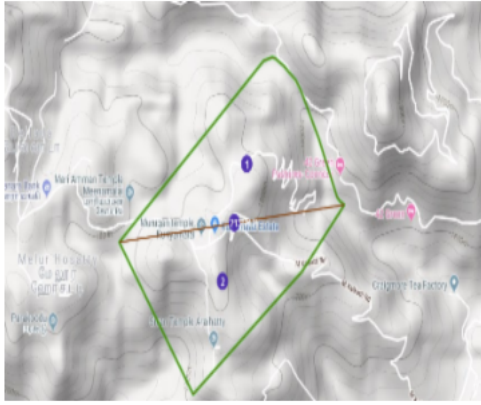

2. பாகத்தின் விவரங்கள் மற்றும் வாக்குச்சாவடிக்கான பரப்பளவு

இந்த பாகத்தில், பாகத்தின் கீழ் வரும் பிரிவின் எண் மற்றும் பெயர்																			
1-மேலூர்(வ.கி) மற்றும் (ஊ), வார்டு எண் 4 மீன்மலை, குறியமலை, கூட்டங்கிரி 2-மேலூர்(வ.கி) மற்றும் (ஊ), வார்டு எண் 4 அறையட்டி	<table style="width: 100%; border-collapse: collapse;"> <tr> <td style="width: 60%;">முக்கிய நகரம்/கிராமம்</td> <td style="width: 40%;">: மேலூர்</td> </tr> <tr> <td>வார்டு</td> <td>: </td> </tr> <tr> <td>அஞ்சல் அலுவலகம்</td> <td>: மேலூர்</td> </tr> <tr> <td>காவல் நிலையம்</td> <td>: கொலக்கம்பை என்2</td> </tr> <tr> <td>பஞ்சாயத்து</td> <td>: மேலூர்</td> </tr> <tr> <td>வட்டம்</td> <td>: குன்னூர்</td> </tr> <tr> <td>கோட்டம்</td> <td>: குன்னூர்</td> </tr> <tr> <td>மாவட்டம்</td> <td>: நீலகிரி</td> </tr> <tr> <td>அஞ்சல் குறியீட்டு எண்</td> <td>: 643221</td> </tr> </table>	முக்கிய நகரம்/கிராமம்	: மேலூர்	வார்டு	:	அஞ்சல் அலுவலகம்	: மேலூர்	காவல் நிலையம்	: கொலக்கம்பை என்2	பஞ்சாயத்து	: மேலூர்	வட்டம்	: குன்னூர்	கோட்டம்	: குன்னூர்	மாவட்டம்	: நீலகிரி	அஞ்சல் குறியீட்டு எண்	: 643221
முக்கிய நகரம்/கிராமம்	: மேலூர்																		
வார்டு	:																		
அஞ்சல் அலுவலகம்	: மேலூர்																		
காவல் நிலையம்	: கொலக்கம்பை என்2																		
பஞ்சாயத்து	: மேலூர்																		
வட்டம்	: குன்னூர்																		
கோட்டம்	: குன்னூர்																		
மாவட்டம்	: நீலகிரி																		
அஞ்சல் குறியீட்டு எண்	: 643221																		

3. வாக்குச் சாவடியின் விவரங்கள்

வாக்குச் சாவடியின் எண் மற்றும் பெயர் : 234 - ஊராட்சி ஒன்றிய நடுநிலைப் பள்ளி , அறையட்டி - 643221 வாக்குச் சாவடியின் முகவரி : ஊராட்சி ஒன்றிய நடுநிலைப் பள்ளி , அறையட்டி - 643221	வாக்குச் சாவடியின் வகைப்பாடு (ஆண்/பெண்/பொது)	பொது
	துணை வாக்குச் சாவடிகளின் எண்ணிக்கை :	0

4. வாக்காளர்களின் எண்ணிக்கை

தொடங்கும் வரிசை எண்	முடியும் வரிசை எண்.	நிகர வாக்காளர்களின் எண்ணிக்கை			
		ஆண்	பெண்	மூன்றாம் பாலினம்	மொத்தம்
1	779	355	424	0	779

கையொப்பம்

Nazri Naksha

Google Map View

Polling Station Building Front View