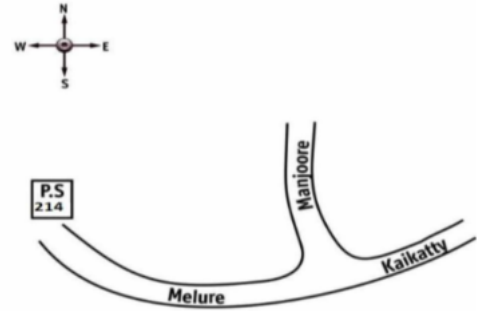

Key MAP View