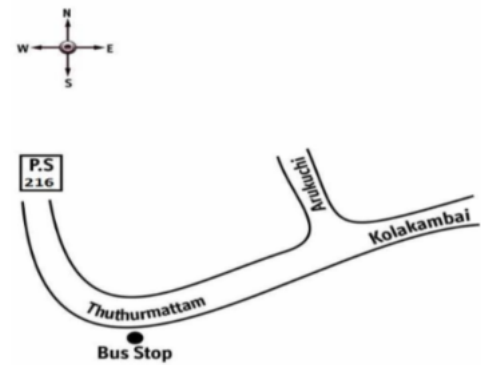

Key MAP View