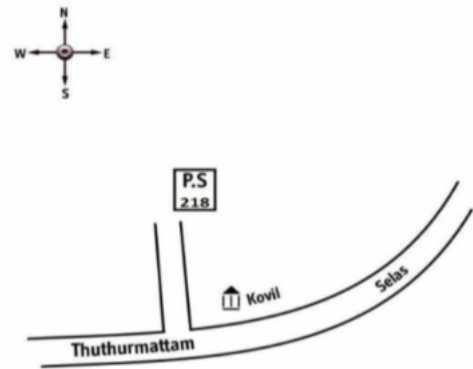

**Google Map View**

**Polling Station Building Front View**

**Polling Station Front View**

**Cad View**

**Key MAP View**

1 பெயர் : சதீஷ் ச தந்தையின் பெயர்: சங்கரவேல் - வீட்டு எண் : 1/111 வயது : 45 பாலினம் : ஆண் Photo is available	HWX2308849	2 பெயர் : மாரியாயி - கணவர் பெயர்: அங்கமுத்து - வீட்டு எண் : 4 வயது : 77 பாலினம் : பெண் Photo is available	SMP1554641	3 பெயர் : நாராயணசாமி - தந்தையின் பெயர்: மலைக்கருப்பன் - வீட்டு எண் : 5 வயது : 61 பாலினம் : ஆண் Photo is available	SMP1554658
4 பெயர் : அஞ்சலை கணவர் பெயர்: நாராயணசாமி - வீட்டு எண் : 5 வயது : 59 பாலினம் : பெண் Photo is available	SMP1554666	5 பெயர் : ராஜலட்சுமி - தந்தையின் பெயர்: நாராயணசாமி - வீட்டு எண் : 5 வயது : 42 பாலினம் : பெண் Photo is available	HWX3075298	6 பெயர் : செல்வக்குமார் - தந்தையின் பெயர்: நாராயணசாமி - வீட்டு எண் : 5 வயது : 40 பாலினம் : ஆண் Photo is available	HWX3143344
7 பெயர் : அனிதா ஜோஸ்பின் சாவியோ - கணவர் பெயர்: மகேஸ்வரன் - வீட்டு எண் : 5-209 வயது : 45 பாலினம் : பெண் Photo is available	HWX2824449	8 பெயர் : கார்த்திகேயன் தந்தையின் பெயர்: சத்திய சேகர் வீட்டு எண் : 5/217 வயது : 24 பாலினம் : ஆண் Photo is available	SMP1609866	9 பெயர் : துளசி - கணவர் பெயர்: ஜம்பு - வீட்டு எண் : 5/486 வயது : 59 பாலினம் : பெண் Photo is available	SMP1248848
10 பெயர் : கார்த்திக் - தந்தையின் பெயர்: பரமசிவம் - வீட்டு எண் : 5/775 வயது : 39 பாலினம் : ஆண் Photo is available	SMP0170399	11 பெயர் : பன்னீர்செல்வம் - தந்தையின் பெயர்: சின்னப்பன் - வீட்டு எண் : 7 வயது : 53 பாலினம் : ஆண் Photo is available	HWX3248721	12 பெயர் : ஜெகதீஸ் - தந்தையின் பெயர்: சின்னப்பன் - வீட்டு எண் : 7 வயது : 51 பாலினம் : ஆண் Photo is available	HWX3075322
13 பெயர் : பிரியா - கணவர் பெயர்: ஜெகதீஸ் - வீட்டு எண் : 7 வயது : 45 பாலினம் : பெண் Photo is available	SMP0676783	14 பெயர் : ராகேஷ் தந்தையின் பெயர்: துரைசாமி வீட்டு எண் : 8 வயது : 42 பாலினம் : ஆண் Photo is available	HWX3143351	15 பெயர் : சூதா - தந்தையின் பெயர்: யுவராஜ் வீட்டு எண் : 8 வயது : 40 பாலினம் : பெண் Photo is available	HWX2316719
16 பெயர் : தேவகி - கணவர் பெயர்: திவாகரன் - வீட்டு எண் : 8A வயது : 81 பாலினம் : பெண் Photo is available	HWX3143377	17 பெயர் : சுவோசனா - கணவர் பெயர்: துரைசாமி - வீட்டு எண் : 8A வயது : 62 பாலினம் : பெண் Photo is available	HWX3143369	18 பெயர் : ராதா - கணவர் பெயர்: ராமச்சந்திரன் - வீட்டு எண் : 9 வயது : 56 பாலினம் : பெண் Photo is available	SMP1554682
19 பெயர் : ஆர்த்தி - தந்தையின் பெயர்: ஆண்டி - வீட்டு எண் : 12 வயது : 40 பாலினம் : பெண் Photo is available	HWX2823052	20 பெயர் : வள்ளியம்மாள் - இதரர் பெயர்: ஜெயரத்தினம் - வீட்டு எண் : 12-18 வயது : 77 பாலினம் : பெண் Photo is available	SMP0866368	21 பெயர் : நைசையதுஅலிவி தந்தையின் பெயர்: நைனமுகமது நைனமுகமது வீட்டு எண் : 12/52 வயது : 63 பாலினம் : ஆண் Photo is available	SMP1796929
22 பெயர் : செல்வம் - தந்தையின் பெயர்: முருகேசன் - வீட்டு எண் : 12-59 வயது : 65 பாலினம் : ஆண் Photo is available	SMP1554690	23 பெயர் : ராஜேஷ்வரி - கணவர் பெயர்: செல்வம் - வீட்டு எண் : 12-59 வயது : 52 பாலினம் : பெண் Photo is available	SMP1554708	24 பெயர் : தாரணி - தந்தையின் பெயர்: செல்வம் - வீட்டு எண் : 12-59 வயது : 28 பாலினம் : பெண் Photo is available	SMP0866509
25 பெயர் : புவனேஷ்வரி - கணவர் பெயர்: பாலக்குமார் - வீட்டு எண் : 12-61 வயது : 28 பாலினம் : பெண் Photo is available	SMP0866350	26 பெயர் : பாப்பாத்தி - கணவர் பெயர்: விஸ்வநாதன் - வீட்டு எண் : 12-86 வயது : 34 பாலினம் : பெண் Photo is available	SMP0866376	27 பெயர் : சோமு - தந்தையின் பெயர்: சடையப்பன் - வீட்டு எண் : 12-89 வயது : 54 பாலினம் : ஆண் Photo is available	SMP0128819
28 பெயர் : சாமுவேல் சசிராஜா - தந்தையின் பெயர்: சோமு - வீட்டு எண் : 12-89 வயது : 29 பாலினம் : ஆண் Photo is available	SMP0866343	29 பெயர் : தர்ஷன் தந்தையின் பெயர்: தநலக்ஷ்மி வீட்டு எண் : 12/90சிஎ வயது : 21 பாலினம் : ஆண் Photo is available	SMP1829654	30 பெயர் : சுரேஷ் குமார் - தந்தையின் பெயர்: ராகவன் - வீட்டு எண் : 12-101 வயது : 48 பாலினம் : ஆண் Photo is available	SMP1554716