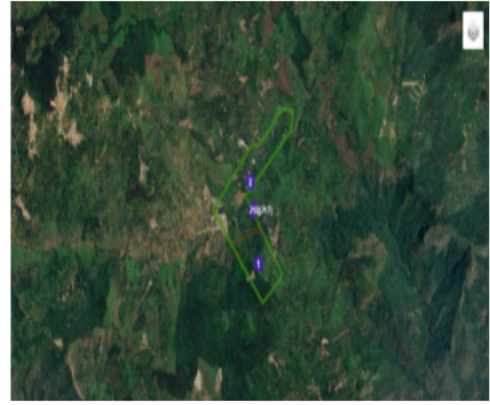

Google Map View