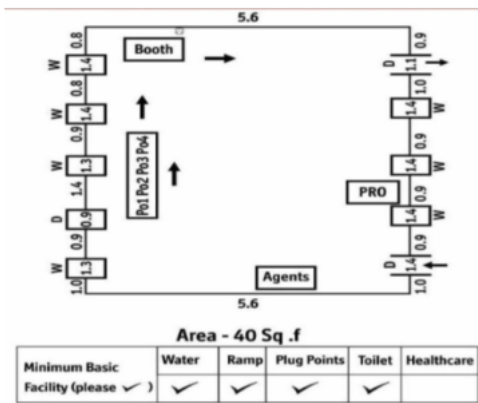

**Google Map View**

**Polling Station Building Front View**

**Polling Station Front View**

**Cad View**

**Key MAP View**

1 பெயர் : சதீஷ் ச தந்தையின் பெயர்: சங்கரவேல் - வீட்டு எண் : 1/111 வயது : 45 பாலினம் : ஆண் Photo is available	HWX2308849	2 பெயர் : மாரியாயி - கணவர் பெயர்: அங்கமுத்து - வீட்டு எண் : 4 வயது : 77 பாலினம் : பெண் Photo is available	SMP1554641	3 பெயர் : நாராயணசாமி - தந்தையின் பெயர்: மலைக்கருப்பன் - வீட்டு எண் : 5 வயது : 61 பாலினம் : ஆண் Photo is available	SMP1554658
4 பெயர் : அஞ்சலை கணவர் பெயர்: நாராயணசாமி - வீட்டு எண் : 5 வயது : 59 பாலினம் : பெண் Photo is available	SMP1554666	5 பெயர் : ராஜலட்சுமி - தந்தையின் பெயர்: நாராயணசாமி - வீட்டு எண் : 5 வயது : 42 பாலினம் : பெண் Photo is available	HWX3075298	6 பெயர் : செல்வக்குமார் - தந்தையின் பெயர்: நாராயணசாமி - வீட்டு எண் : 5 வயது : 40 பாலினம் : ஆண் Photo is available	HWX3143344
7 பெயர் : அனிதா ஜோஸ்பின் சாவியோ - கணவர் பெயர்: மகேஸ்வரன் - வீட்டு எண் : 5-209 வயது : 45 பாலினம் : பெண் Photo is available	HWX2824449	8 பெயர் : கார்த்திகேயன் தந்தையின் பெயர்: சத்திய சேகர் வீட்டு எண் : 5/217 வயது : 24 பாலினம் : ஆண் Photo is available	SMP1609866	9 பெயர் : துளசி - கணவர் பெயர்: ஜம்பு - வீட்டு எண் : 5/486 வயது : 59 பாலினம் : பெண் Photo is available	SMP1248848
10 பெயர் : கார்த்திக் - தந்தையின் பெயர்: பரமசிவம் - வீட்டு எண் : 5/775 வயது : 39 பாலினம் : ஆண் Photo is available	SMP0170399	11 பெயர் : பன்னீர்செல்வம் - தந்தையின் பெயர்: சின்னப்பன் - வீட்டு எண் : 7 வயது : 53 பாலினம் : ஆண் Photo is available	HWX3248721	12 பெயர் : ஜெகதீஸ் - தந்தையின் பெயர்: சின்னப்பன் - வீட்டு எண் : 7 வயது : 51 பாலினம் : ஆண் Photo is available	HWX3075322
13 பெயர் : பிரியா - கணவர் பெயர்: ஜெகதீஸ் - வீட்டு எண் : 7 வயது : 45 பாலினம் : பெண் Photo is available	SMP0676783	14 பெயர் : ராகேஷ் தந்தையின் பெயர்: துரைசாமி வீட்டு எண் : 8 வயது : 42 பாலினம் : ஆண் Photo is available	HWX3143351	15 பெயர் : சூதா - தந்தையின் பெயர்: யுவராஜ் வீட்டு எண் : 8 வயது : 40 பாலினம் : பெண் Photo is available	HWX2316719
16 பெயர் : தேவகி - கணவர் பெயர்: திவாகரன் - வீட்டு எண் : 8A வயது : 81 பாலினம் : பெண் Photo is available	HWX3143377	17 பெயர் : சுவோசனா - கணவர் பெயர்: துரைசாமி - வீட்டு எண் : 8A வயது : 62 பாலினம் : பெண் Photo is available	HWX3143369	18 பெயர் : ராதா - கணவர் பெயர்: ராமச்சந்திரன் - வீட்டு எண் : 9 வயது : 56 பாலினம் : பெண் Photo is available	SMP1554682
19 பெயர் : ஆர்த்தி - தந்தையின் பெயர்: ஆண்டி - வீட்டு எண் : 12 வயது : 40 பாலினம் : பெண் Photo is available	HWX2823052	20 பெயர் : வள்ளியம்மாள் - இதரர் பெயர்: ஜெயரத்தினம் - வீட்டு எண் : 12-18 வயது : 77 பாலினம் : பெண் Photo is available	SMP0866368	21 பெயர் : நைசையதுஅலிவி தந்தையின் பெயர்: நைனமுகமது நைனமுகமது வீட்டு எண் : 12/52 வயது : 63 பாலினம் : ஆண் Photo is available	SMP1796929
22 பெயர் : செல்வம் - தந்தையின் பெயர்: முருகேசன் - வீட்டு எண் : 12-59 வயது : 65 பாலினம் : ஆண் Photo is available	SMP1554690	23 பெயர் : ராஜேஷ்வரி - கணவர் பெயர்: செல்வம் - வீட்டு எண் : 12-59 வயது : 52 பாலினம் : பெண் Photo is available	SMP1554708	24 பெயர் : தாரணி - தந்தையின் பெயர்: செல்வம் - வீட்டு எண் : 12-59 வயது : 28 பாலினம் : பெண் Photo is available	SMP0866509
25 பெயர் : புவனேஷ்வரி - கணவர் பெயர்: பாலக்குமார் - வீட்டு எண் : 12-61 வயது : 28 பாலினம் : பெண் Photo is available	SMP0866350	26 பெயர் : பாப்பாத்தி - கணவர் பெயர்: விஸ்வநாதன் - வீட்டு எண் : 12-86 வயது : 34 பாலினம் : பெண் Photo is available	SMP0866376	27 பெயர் : சோமு - தந்தையின் பெயர்: சடையப்பன் - வீட்டு எண் : 12-89 வயது : 54 பாலினம் : ஆண் Photo is available	SMP0128819
28 பெயர் : சாமுவேல் சசிராஜா - தந்தையின் பெயர்: சோமு - வீட்டு எண் : 12-89 வயது : 29 பாலினம் : ஆண் Photo is available	SMP0866343	29 பெயர் : தர்ஷன் தந்தையின் பெயர்: தநலக்ஷ்மி வீட்டு எண் : 12/90சிஎ வயது : 21 பாலினம் : ஆண் Photo is available	SMP1829654	30 பெயர் : சுரேஷ் குமார் - தந்தையின் பெயர்: ராகவன் - வீட்டு எண் : 12-101 வயது : 48 பாலினம் : ஆண் Photo is available	SMP1554716