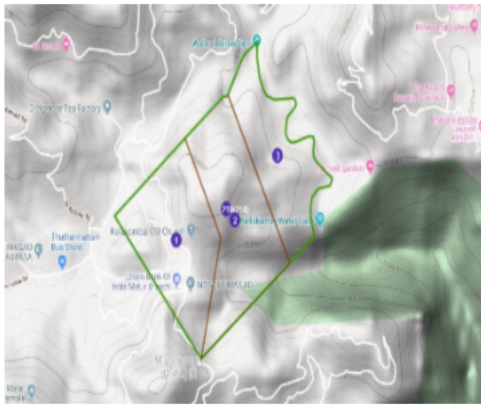

3. வாக்குச் சாவடியின் விவரங்கள்

வாக்குச் சாவடியின் எண் மற்றும் பெயர் : 240 - சி.எஸ்.ஐ நடுநிலைப் பள்ளி , கொலக்கொம்பை - 643218 வாக்குச் சாவடியின் முகவரி : சி.எஸ்.ஐ நடுநிலைப் பள்ளி , கொலக்கொம்பை - 643218	வாக்குச் சாவடியின் வகைப்பாடு (ஆண்/பெண்/பொது)	பொது
	துணை வாக்குச் சாவடிகளின் எண்ணிக்கை :	0

4. வாக்காளர்களின் எண்ணிக்கை

தொடங்கும் வரிசை எண்	முடியும் வரிசை எண்.	நிகர வாக்காளர்களின் எண்ணிக்கை			
		ஆண்	பெண்	மூன்றாம் பாலினம்	மொத்தம்
1	438	204	230	0	434

கையொப்பம்

Nazri Naksha

Google Map View

Polling Station Building Front View