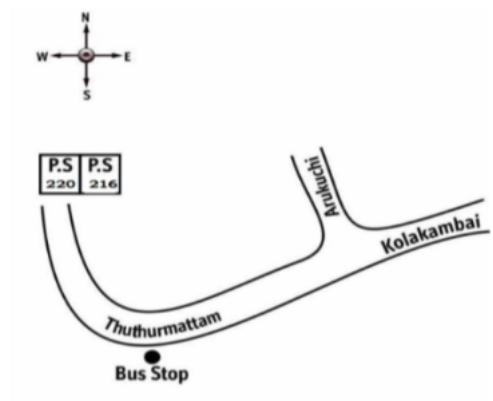

Key MAP View