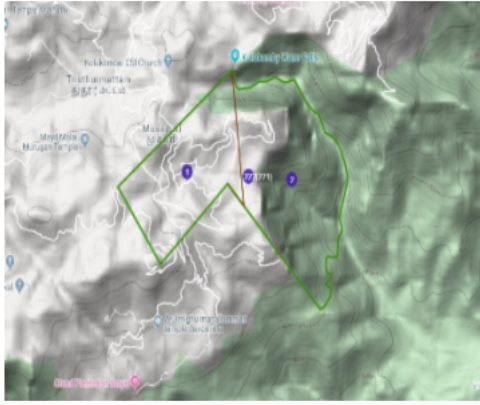

Nazri Naksha