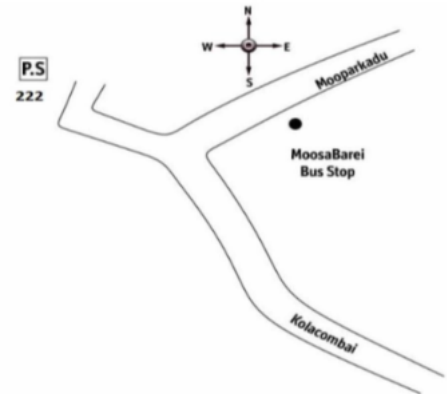

Key MAP View