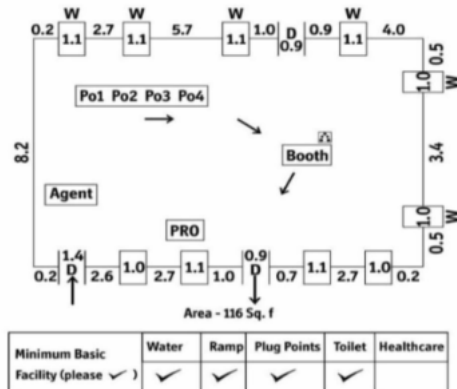

**Google Map View**

**Polling Station Building Front View**

**Polling Station Front View**

**Cad View**

**Key MAP View**

1	SMP1566199	பெயர் : மாரிமுத்து - தந்தையின் பெயர்: தொப்ளான் - வீட்டு எண் : 1 வயது : 71 பாலினம் : ஆண்	Photo is available	2	SMP1566207	பெயர் : மாரியாயி - கணவர் பெயர்: மாரிமுத்து - வீட்டு எண் : 1 வயது : 69 பாலினம் : பெண்	Photo is available	3	SMP1566215	பெயர் : கனகராஜ் - தந்தையின் பெயர்: மாரிமுத்து - வீட்டு எண் : 1 வயது : 50 பாலினம் : ஆண்	Photo is available
4	HWX3185139	பெயர் : பூந்தேவி - கணவர் பெயர்: கனகராஜ் - வீட்டு எண் : 1 வயது : 47 பாலினம் : பெண்	Photo is available	5	SMP0634717	பெயர் : பிரிஸ்கில்லாள் - கணவர் பெயர்: சம்பத் - வீட்டு எண் : 1 வயது : 47 பாலினம் : பெண்	Photo is available	6	SMP0962308	பெயர் : ஜோதிராஜ் தந்தையின் பெயர்: ஜோசஃப் வீட்டு எண் : 1 வயது : 42 பாலினம் : ஆண்	Photo is available
7	SMP0962290	பெயர் : சங்கீதா கணவர் பெயர்: ஜோதிராஜ் வீட்டு எண் : 1 வயது : 35 பாலினம் : பெண்	Photo is available	8	SMP0554543	பெயர் : விவேக் ஆர் - தந்தையின் பெயர்: ராமர் - வீட்டு எண் : 1 வயது : 31 பாலினம் : ஆண்	Photo is available	9	SMP0899161	பெயர் : விஜயநாதன் தந்தையின் பெயர்: ஸ்ரீ ரங்கன் வீட்டு எண் : 2-202 வயது : 57 பாலினம் : ஆண்	Photo is available
10	SMP0634782	பெயர் : ஷர்மிளாபீபி - தந்தையின் பெயர்: சையதுமுஸ்தபா - வீட்டு எண் : 3A-125 வயது : 31 பாலினம் : பெண்	Photo is available	11	SMP1566223	பெயர் : மோகன்ராஜ் - தந்தையின் பெயர்: கருப்பண்ணன் - வீட்டு எண் : 5 வயது : 71 பாலினம் : ஆண்	Photo is available	12	SMP1566231	பெயர் : லீலா - கணவர் பெயர்: மோகன்ராஜ் - வீட்டு எண் : 5 வயது : 59 பாலினம் : பெண்	Photo is available
13	SMP1801026	பெயர் : நித்யா வி தந்தையின் பெயர்: விஜயாசுந்தரம் வீட்டு எண் : 5/9 வயது : 21 பாலினம் : பெண்	Photo is available	14	SMP0131243	பெயர் : அப்துல் அஜிஸ் - தாயின் பெயர்: அல்லிமா பீவி - வீட்டு எண் : 6 வயது : 37 பாலினம் : ஆண்	Photo is available	15	HWX2361368	பெயர் : ராஜம்மாள் - கணவர் பெயர்: கருப்பையா - வீட்டு எண் : 7 வயது : 74 பாலினம் : பெண்	Photo is available
16	SMP1566249	பெயர் : சாலியாபீவி - கணவர் பெயர்: மனோகரன் - வீட்டு எண் : 7 வயது : 61 பாலினம் : பெண்	Photo is available	17	SMP1566256	பெயர் : சுப்பிரமணி - தந்தையின் பெயர்: கருப்பையா - வீட்டு எண் : 7 வயது : 50 பாலினம் : ஆண்	Photo is available	18	SMP1566264	பெயர் : வேலுசாமி - தந்தையின் பெயர்: தாதன் - வீட்டு எண் : 8 வயது : 54 பாலினம் : ஆண்	Photo is available
19	HWX1115773	பெயர் : ஜானகி - கணவர் பெயர்: வேலுசாமி - வீட்டு எண் : 8 வயது : 52 பாலினம் : பெண்	Photo is available	20	SMP1566280	பெயர் : சிவமலர் - கணவர் பெயர்: ஜீவரத்தினம் - வீட்டு எண் : 10 வயது : 53 பாலினம் : பெண்	Photo is available	21	HWX2361863	பெயர் : பழனிச்சாமி - தந்தையின் பெயர்: ஜீவரத்தினம் - வீட்டு எண் : 10 வயது : 42 பாலினம் : ஆண்	Photo is available
22	SMP1621606	பெயர் : ரோஜாபிரியன் தந்தையின் பெயர்: குணசேகரன் வீட்டு எண் : 10-25 வயது : 25 பாலினம் : ஆண்	Photo is available	23	SMP1566298	பெயர் : நல்லதம்பி - தந்தையின் பெயர்: காளிமுத்து - வீட்டு எண் : 11 வயது : 86 பாலினம் : ஆண்	Photo is available	24	SMP1566306	பெயர் : செல்வம் - கணவர் பெயர்: நல்லதம்பி - வீட்டு எண் : 11 வயது : 76 பாலினம் : பெண்	Photo is available
25	SMP1566322	பெயர் : குணசேகரன் - தந்தையின் பெயர்: நல்லதம்பி - வீட்டு எண் : 11 வயது : 54 பாலினம் : ஆண்	Photo is available	26	SMP1781608	பெயர் : ஆகாஷ் ரா தந்தையின் பெயர்: ராஜேந்திரன் மு வீட்டு எண் : 11/94 வயது : 22 பாலினம் : ஆண்	Photo is available	27	SMP0894998	பெயர் : சுரேஷ் தந்தையின் பெயர்: ரங்கசாமி வீட்டு எண் : 11-99 வயது : 40 பாலினம் : ஆண்	Photo is available
28	SMP1621689	பெயர் : திம்மையா சி எஸ் தந்தையின் பெயர்: சுரேஷ் குமார் வீட்டு எண் : 11-232 வயது : 30 பாலினம் : ஆண்	Photo is available	29	SMP1566330	பெயர் : ரவிச்சந்திரன் - தந்தையின் பெயர்: சின்னப்பொன்னான் - வீட்டு எண் : 12 வயது : 58 பாலினம் : ஆண்	Photo is available	30	HWX2361707	பெயர் : சுலோச்சனா - கணவர் பெயர்: ரவிச்சந்திரன் - வீட்டு எண் : 12 வயது : 49 பாலினம் : பெண்	Photo is available