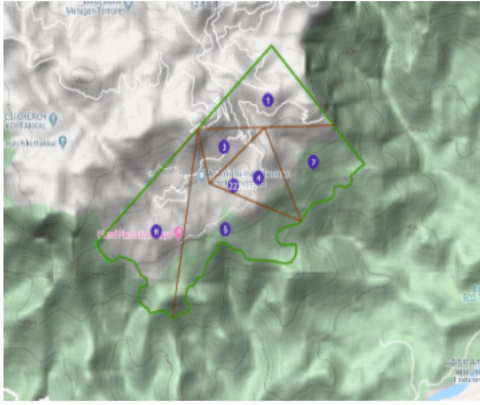

Nazri Naksha