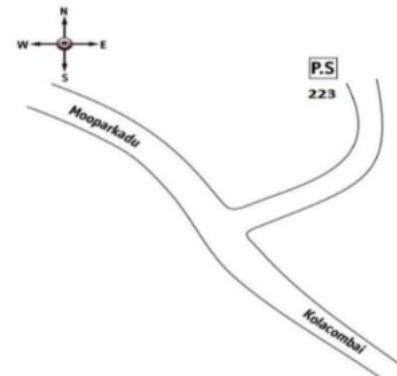

**Polling Station Building Front View**

**Polling Station Front View**

**Cad View**

**Key MAP View**

சட்டமன்றத் தொகுதியின் எண் மற்றும் பெயர் : 110-குன்னூர் பிரிவு எண் மற்றும் பெயர் 1-மேலூர்(வ.கி) மற்றும் (ஊ), வார்டு எண் 27 பால்மார லீஸ்