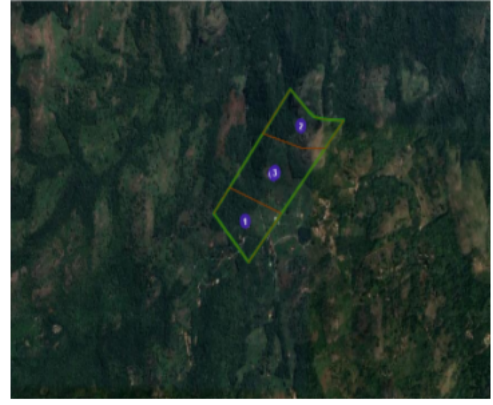

**3. வாக்குச் சாவடியின் விவரங்கள்**

வாக்குச் சாவடியின் எண் மற்றும் பெயர் : 25 - ஊராட்சி ஒன்றிய நடுநிலை பள்ளி, (இடது பகுதி) சோலூர்மட்டம் - 643216  வாக்குச் சாவடியின் முகவரி : ஊராட்சி ஒன்றிய நடுநிலை பள்ளி, (இடது பகுதி) சோலூர்மட்டம் - 643216	<b>வாக்குச் சாவடியின் வகைப்பாடு (ஆண்/பெண்/பொது)</b>	<b>பொது</b>
	<b>துணை வாக்குச் சாவடிகளின் எண்ணிக்கை :</b>	0

**4. வாக்காளர்களின் எண்ணிக்கை**

தொடங்கும் வரிசை எண்	முடியும் வரிசை எண்.	நிகர வாக்காளர்களின் எண்ணிக்கை			
		ஆண்	பெண்	மூன்றாம் பாலினம்	மொத்தம்
1	599	279	314	0	593

கையொப்பம்

Nazri Naksha

Google Map View

Polling Station Building Front View