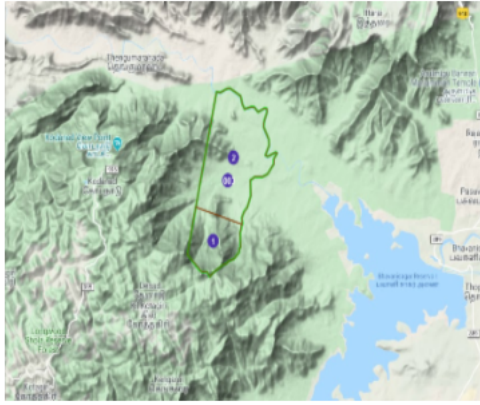

3. வாக்குச் சாவடியின் விவரங்கள்

வாக்குச் சாவடியின் எண் மற்றும் பெயர் : 3 - அரசு பழங்குடியினர் உண்டு உறைவிட பள்ளி , கல்லம்பாளையம் 638451 வாக்குச் சாவடியின் முகவரி : அரசு பழங்குடியினர் உண்டு உறைவிட பள்ளி , கல்லம்பாளையம் 638451	வாக்குச் சாவடியின் வகைப்பாடு (ஆண்/பெண்/பொது)	பொது
	துணை வாக்குச் சாவடிகளின் எண்ணிக்கை :	0

4. வாக்காளர்களின் எண்ணிக்கை

தொடங்கும் வரிசை எண்	முடியும் வரிசை எண்.	நிகர வாக்காளர்களின் எண்ணிக்கை			
		ஆண்	பெண்	மூன்றாம் பாலினம்	மொத்தம்
1	295	141	153	0	294

கையொப்பம்

Nazri Naksha

Google Map View

Polling Station Building Front View