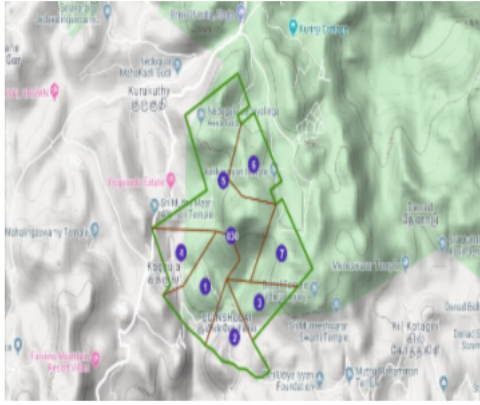

Nazri Naksha