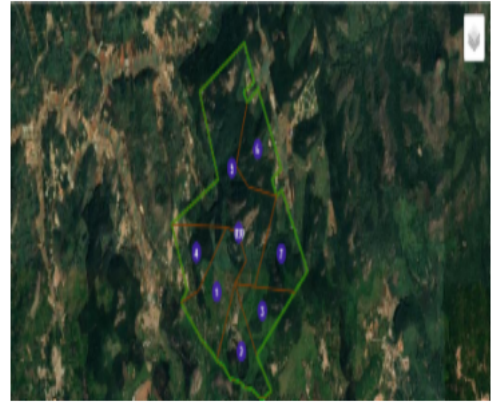

Google Map View

Polling Station Building Front View

Polling Station Front View

Cad View

Key MAP View

சட்டமன்றத் தொகுதியின் எண் மற்றும் பெயர் : 110-குன்னூர்
பிரிவு எண் மற்றும் பெயர் 1-தேனாடு(வ.கி) மற்றும் (உஊ), வார்டு எண் 5 டான்ஊ