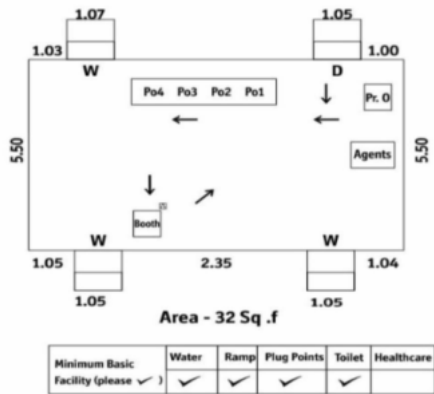

Google Map View

Polling Station Building Front View

Polling Station Front View

Cad View

Key MAP View

சட்டமன்றத் தொகுதியின் எண் மற்றும் பெயர் : 110-குன்னூர்
பிரிவு எண் மற்றும் பெயர் 1-தேனாடு(வ.கி) மற்றும் (உஊ), வார்டு எண் 5 டான்ஊ