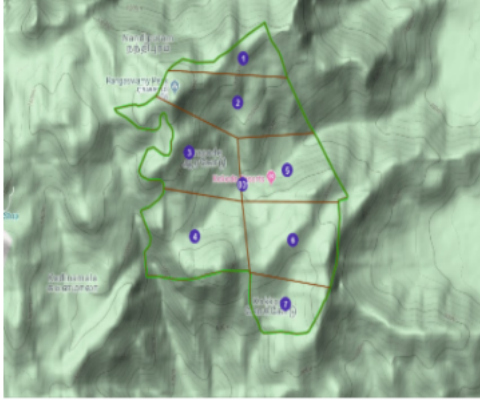

Nazri Naksha