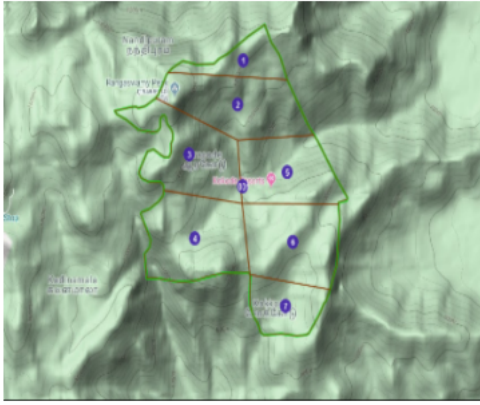

Nazri Naksha