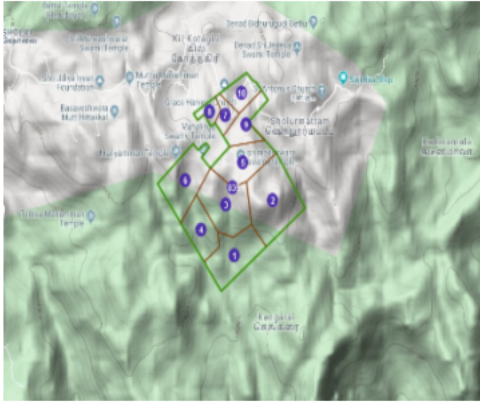

Nazri Naksha