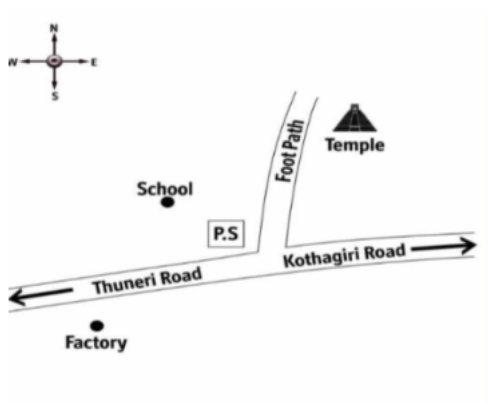

Key MAP View