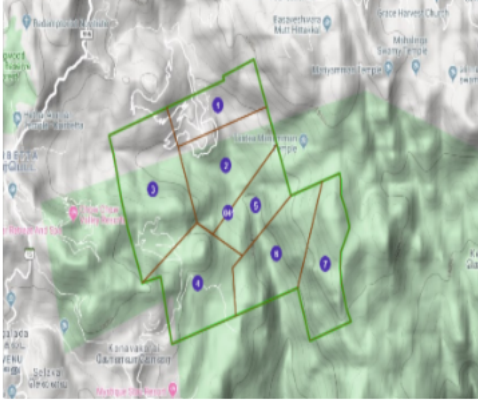

Nazri Naksha