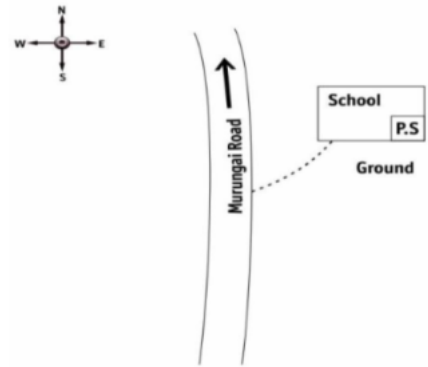

Key MAP View