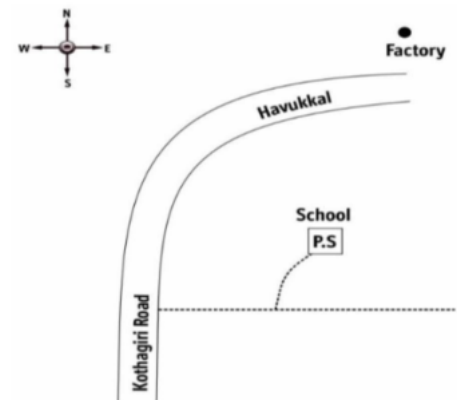

Key MAP View