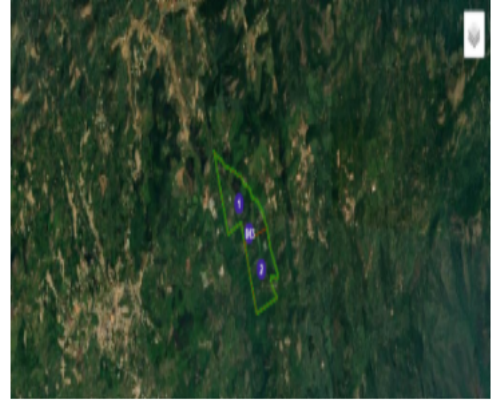

Google Map View