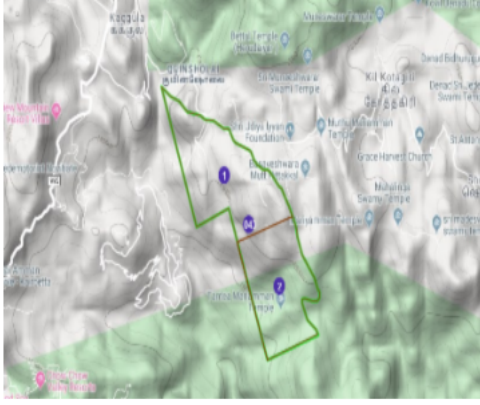

Nazri Naksha