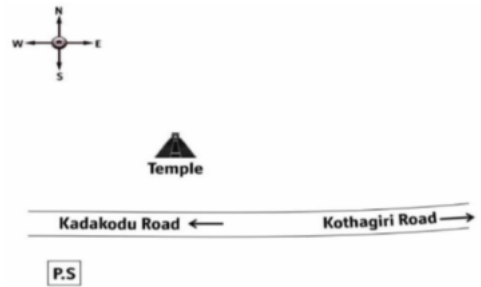

Key MAP View