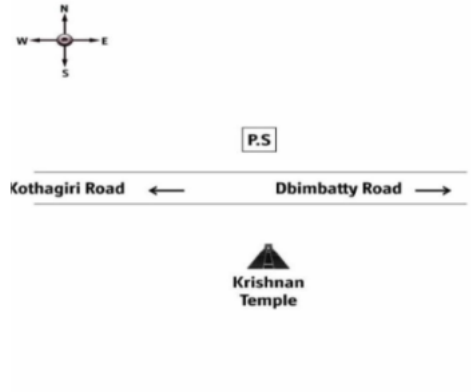

Key MAP View