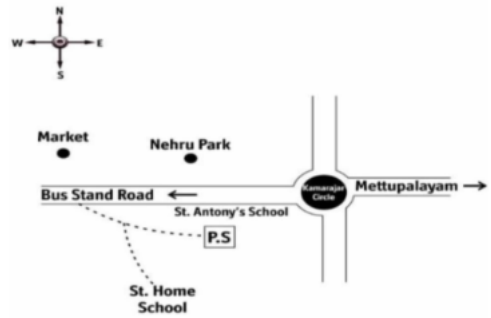

Polling Station Front View

Cad View

Area - 35 Sq .f

Minimum Basic Facility (please ✓)	Water	Ramp	Plug Points	Toilet	Healthcare
	✓	✓	✓	✓	

Key MAP View

சட்டமன்றத் தொகுதியின் எண் மற்றும் பெயர் : 110-குன்னூர் மற்றும் பெயர் 1-கோத்தகிரி(பே), வார்டு எண் 6 கல்பனா காட்டேஜ் பிரிவு எண் மற்றும் பெயர்