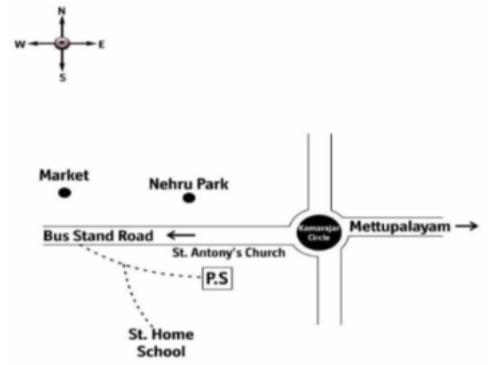

Key MAP View