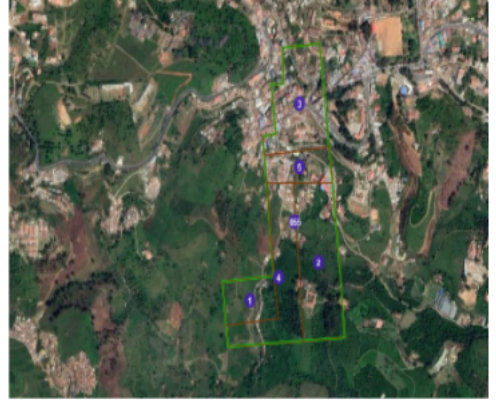

Google Map View