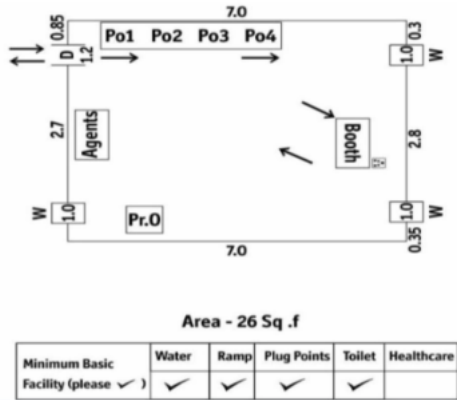

Google Map View

Polling Station Building Front View

Polling Station Front View

Cad View

Key MAP View

1 பெயர் : மதுமதி ம தந்தையின் பெயர்: மணிகண்டன் வீட்டு எண் : 8/244 வயது : 26 பாலினம் : பெண்	SMP1832559 Photo is available	2 பெயர் : சங்கீதா - கணவர் பெயர்: வினோத்குமார் - வீட்டு எண் : 11-286 வயது : 32 பாலினம் : பெண்	SMP0584961 Photo is available	3 பெயர் : சிந்தியா மரியாள் - தந்தையின் பெயர்: கருப்புசாமி - வீட்டு எண் : 11-309 வயது : 31 பாலினம் : பெண்	SMP0726729 Photo is available
4 பெயர் : ஸ்டீபன் கார்த்திக் - தந்தையின் பெயர்: கருப்புசாமி - வீட்டு எண் : 11-322A வயது : 35 பாலினம் : ஆண்	SMP0240796 Photo is available	5 பெயர் : ஜெகதீஷ் - தந்தையின் பெயர்: வேலாயுதன் - வீட்டு எண் : 14/10 ஏ வயது : 43 பாலினம் : ஆண்	SMP1107333 Photo is available	6 பெயர் : நந்தினி - தந்தையின் பெயர்: சேகர் - வீட்டு எண் : 15-13 வயது : 30 பாலினம் : பெண்	SMP0878637 Photo is available
7 பெயர் : தினேஷ் குமார் - தந்தையின் பெயர்: காந்தி - வீட்டு எண் : 15-21 வயது : 39 பாலினம் : ஆண்	SMP0240630 Photo is available	8 பெயர் : சோரூப் - தந்தையின் பெயர்: சிவசங்கரன் - வீட்டு எண் : 15-39A வயது : 33 பாலினம் : ஆண்	SMP0496653 Photo is available	9 பெயர் : ஸ்வாதிக் சங்கர் தந்தையின் பெயர்: சிவசங்கரன் வீட்டு எண் : 15-39ஏ வயது : 26 பாலினம் : ஆண்	SMP0916981 Photo is available
10 பெயர் : சதானந்தம் - தந்தையின் பெயர்: அவரஞ்சிதேவர் நாயக்கர் - வீட்டு எண் : 15-59 வயது : 53 பாலினம் : ஆண்	CSP3132677 Photo is available	11 பெயர் : அனுஷ் - தந்தையின் பெயர்: பிரபாகரன் - வீட்டு எண் : 15-60 வயது : 32 பாலினம் : ஆண்	SMP0408468 Photo is available	12 பெயர் : ஷோபாவாணி - தந்தையின் பெயர்: மைக்கேல் ராஜ் - வீட்டு எண் : 15-64 வயது : 56 பாலினம் : பெண்	SMP0496331 Photo is available
13 பெயர் : பிரபு - தந்தையின் பெயர்: செல்லமாதன் - வீட்டு எண் : 15-75 வயது : 49 பாலினம் : ஆண்	SMP0408393 Photo is available	14 பெயர் : முஹமத் இப்ராகிம் சை தந்தையின் பெயர்: சையது மெகமது - வீட்டு எண் : 15/75 வயது : 46 பாலினம் : ஆண்	SMP0408039 Photo is available	15 பெயர் : முத்துமாரி - கணவர் பெயர்: பிரபு - வீட்டு எண் : 15-75 வயது : 40 பாலினம் : பெண்	SMP0408328 Photo is available
16 பெயர் : அஜ்ஜுநாசிம் தந்தையின் பெயர்: முஹமத் இப்ராகிம் வீட்டு எண் : 15/75 வயது : 22 பாலினம் : ஆண்	SMP1794866 Photo is available	17 பெயர் : லெனின் - தந்தையின் பெயர்: செளந்தர்ராஜ் - வீட்டு எண் : 15-105 வயது : 32 பாலினம் : ஆண்	SMP0496406 Photo is available	18 பெயர் : சாஜித் - தந்தையின் பெயர்: ஹாரூஸ்சேட் - வீட்டு எண் : 15-106 வயது : 39 பாலினம் : ஆண்	CSP3064730 Photo is available
19 பெயர் : ஹாஜிரா - கணவர் பெயர்: சாஜித் - வீட்டு எண் : 15-106 வயது : 36 பாலினம் : பெண்	SMP0584797 Photo is available	20 பெயர் : இள்தசார் - தந்தையின் பெயர்: ஹாரூன் சேட் - வீட்டு எண் : 15-106 வயது : 34 பாலினம் : பெண்	SMP0804286 Photo is available	21 பெயர் : ஹாஜ்ரா - தந்தையின் பெயர்: ஹாரூன்சேட் - வீட்டு எண் : 15-106 வயது : 32 பாலினம் : பெண்	SMP0408005 Photo is available
22 பெயர் : ராதா - கணவர் பெயர்: பாலசுப்பிரமணியம் - வீட்டு எண் : 15-111 வயது : 55 பாலினம் : பெண்	SMP0843649 Photo is available	23 பெயர் : வினோத் - தந்தையின் பெயர்: சந்திரசேகரன் - வீட்டு எண் : 15-114 வயது : 38 பாலினம் : ஆண்	SMP0584953 Photo is available	24 பெயர் : வனிதா - கணவர் பெயர்: சிவசங்கர் - வீட்டு எண் : 15-129-1 வயது : 38 பாலினம் : பெண்	SMP0584771 Photo is available
25 பெயர் : நித்தின் - தந்தையின் பெயர்: சேகர் - வீட்டு எண் : 15-131 வயது : 27 பாலினம் : ஆண்	SMP0878587 Photo is available	26 பெயர் : பத்மநாதன் தந்தையின் பெயர்: முத்துகருப்பன் வீட்டு எண் : 15/163 ஏ வயது : 80 பாலினம் : ஆண்	TFN1576453 Photo is available	27 பெயர் : முஹம்மது ஃபைஜ் அ தந்தையின் பெயர்: அன்சர் உசேன் வீட்டு எண் : 15/171 வயது : 26 பாலினம் : ஆண்	SMP1671387 Photo is available
28 பெயர் : ரியாஜ் அகமது - தந்தையின் பெயர்: சலீம் - வீட்டு எண் : 15-174 வயது : 30 பாலினம் : ஆண்	SMP0584755 Photo is available	29 பெயர் : ரீஜா தெளபீக் தந்தையின் பெயர்: சலீம் வீட்டு எண் : 15-174 வயது : 24 பாலினம் : ஆண்	SMP1671403 Photo is available	30 பெயர் : வேலுசாமி - தந்தையின் பெயர்: பாலகிருஷ்ணன் - வீட்டு எண் : 15-179 வயது : 54 பாலினம் : ஆண்	SMP0332718 Photo is available