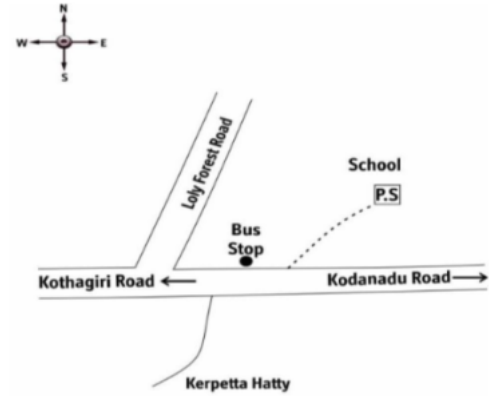

**Polling Station Building Front View**

**Polling Station Front View**

**Cad View**

**Key MAP View**

சட்டமன்றத் தொகுதியின் எண் மற்றும் பெயர் : 110-குன்னூர்  
பிரிவு எண் மற்றும் பெயர் 1-கோத்தகிரி(பே), வார்டு எண் 8 பாரதி நகர்