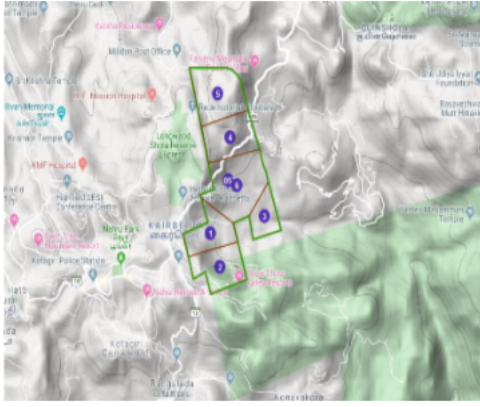

Nazri Naksha