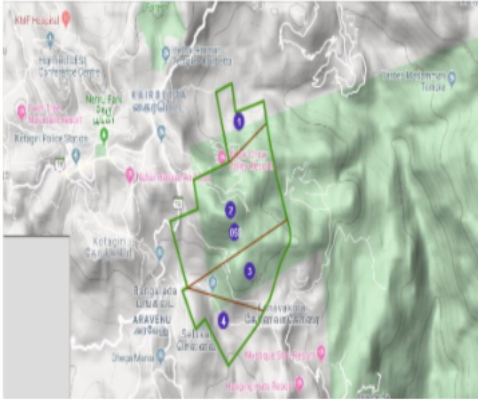

3. வாக்குச் சாவடியின் விவரங்கள்

வாக்குச் சாவடியின் எண் மற்றும் பெயர் : 65 - ஊராட்சி ஒன்றிய ஆரம்பப் பள்ளி, கேர்பெட்டா ஒசட்டி - 643217 வாக்குச் சாவடியின் முகவரி : ஊராட்சி ஒன்றிய ஆரம்பப் பள்ளி, கேர்பெட்டா ஒசட்டி - 643217	வாக்குச் சாவடியின் வகைப்பாடு (ஆண்/பெண்/பொது)	பொது
	துணை வாக்குச் சாவடிகளின் எண்ணிக்கை :	0

4. வாக்காளர்களின் எண்ணிக்கை

தொடங்கும் வரிசை எண்	முடியும் வரிசை எண்.	நிகர வாக்காளர்களின் எண்ணிக்கை			
		ஆண்	பெண்	மூன்றாம் பாலினம்	மொத்தம்
1	670	326	343	0	669

கையொப்பம்

Nazri Naksha

Google Map View

Polling Station Building Front View