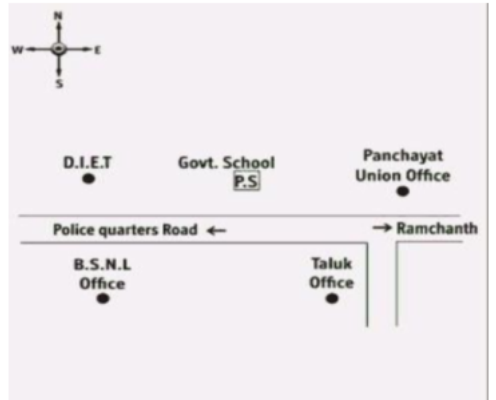

Key MAP View