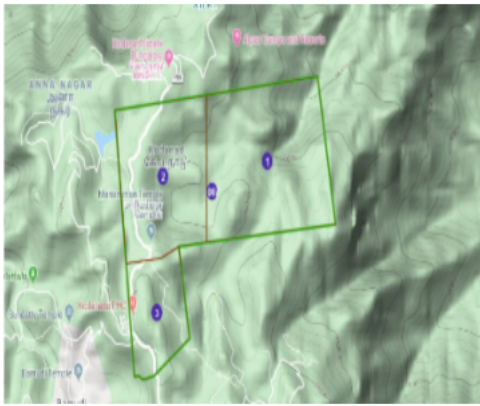

Nazri Naksha