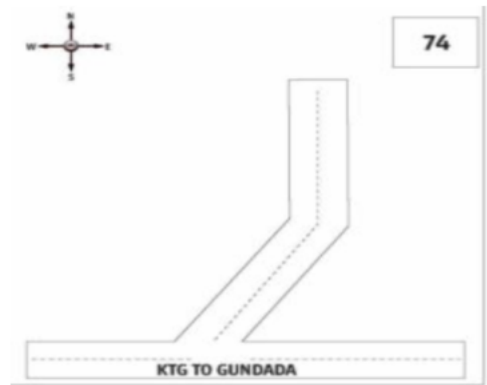

Key MAP View