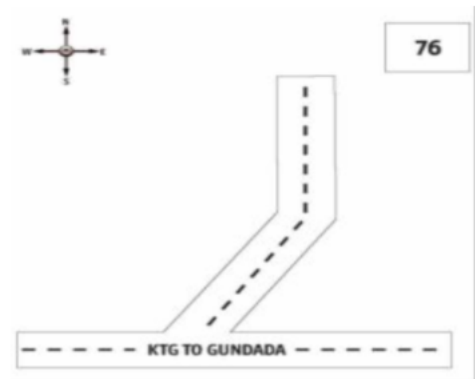

Key MAP View