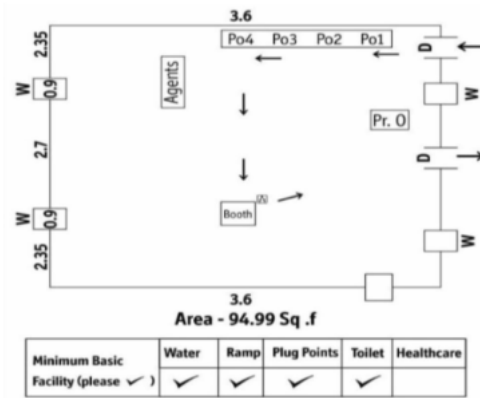

Google Map View

Polling Station Building Front View

Polling Station Front View

Cad View

Key MAP View

சட்டமன்றத் தொகுதியின் எண் மற்றும் பெயர் : 110-குன்னூர் பிரிவு எண் மற்றும் பெயர் 1-கோத்தகிரி (வ.கி), ஜக்கனாரை (ஊ), வார்டு எண் 4 ஜக்கனாரைமேல்கேரி