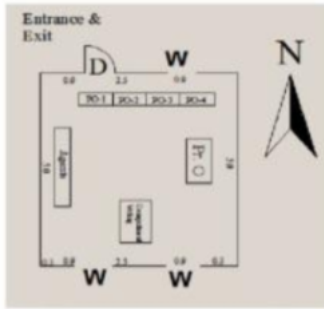

Google Map View

Polling Station Building Front View

Polling Station Front View

Cad View

Key MAP View

1 பெயர் : அய்யம்மாள் - கணவர் பெயர்: பெருமாள்சாமி - வீட்டு எண் : 1 வயது : 58 பாலினம் : பெண் Photo is available	FRW3113446	2 பெயர் : சாந்தி - கணவர் பெயர்: சுப்பிரமணி - வீட்டு எண் : 1 வயது : 50 பாலினம் : பெண் Photo is available	FRW1567593	3 பெயர் : சுப்பிரமணி - தந்தையின் பெயர்: பழனி - வீட்டு எண் : 1 வயது : 50 பாலினம் : ஆண் Photo is available	ATS2114528
4 பெயர் : கௌரி - கணவர் பெயர்: வேலுசாமி - வீட்டு எண் : 1 வயது : 44 பாலினம் : பெண் Photo is available	FRW3113925	5 பெயர் : ஆறுமுகம் - தந்தையின் பெயர்: ரங்கநாதன் - வீட்டு எண் : 1 வயது : 43 பாலினம் : ஆண் Photo is available	FRW4039442	6 பெயர் : ரேணுகா கணவர் பெயர்: ரங்கசாமி வீட்டு எண் : 1/1 வயது : 30 பாலினம் : பெண் Photo is available	ATS1800952
7 பெயர் : சங்கர் பாபு தந்தையின் பெயர்: முத்து ரத்தினம் வீட்டு எண் : 1/14 வயது : 24 பாலினம் : ஆண் Photo is available	ATS2660116	8 பெயர் : பரதன் ஸ தாயின் பெயர்: செல்வி ஸ வீட்டு எண் : 1A/14 வயது : 24 பாலினம் : ஆண் Photo is available	ATS2660090	9 பெயர் : பரணிபுரீ தந்தையின் பெயர்: சரவணமூர்த்தி வீட்டு எண் : 1ஏ/14 வயது : 22 பாலினம் : பெண் Photo is available	ATS2923498
10 பெயர் : மணிகண்டன் - தந்தையின் பெயர்: பெருமாள் சாமி - வீட்டு எண் : 1b வயது : 33 பாலினம் : ஆண் Photo is available	ATS0710913	11 பெயர் : ராமச்சந்திரன் - தந்தையின் பெயர்: முத்தால்செட்டியார் - வீட்டு எண் : 2 வயது : 80 பாலினம் : ஆண் Photo is available	ATS2114536	12 பெயர் : ருக்மணி - கணவர் பெயர்: ராமச்சந்திரன் - வீட்டு எண் : 2 வயது : 76 பாலினம் : பெண் Photo is available	ATS2114544
13 பெயர் : குணசேகரன் - தந்தையின் பெயர்: ராமச்சந்திரன் - வீட்டு எண் : 2 வயது : 57 பாலினம் : ஆண் Photo is available	ATS2114551	14 பெயர் : கனகமணி - கணவர் பெயர்: குணசேகரன் - வீட்டு எண் : 2 வயது : 48 பாலினம் : பெண் Photo is available	FRW1567759	15 பெயர் : ரங்கநாயகி - கணவர் பெயர்: செல்வன் - வீட்டு எண் : 2 வயது : 44 பாலினம் : பெண் Photo is available	FRW3113479
16 பெயர் : ரகுநாத் - தந்தையின் பெயர்: மணி - வீட்டு எண் : 2-3061 வயது : 45 பாலினம் : ஆண் Photo is available	ATS1180819	17 பெயர் : கிருஷ்ணா ஸ்ரீ கணவர் பெயர்: வினோத் வீட்டு எண் : 2/462 ஏ வயது : 28 பாலினம் : பெண் Photo is available	ATS2757698	18 பெயர் : ராசிகா ர இதரர் பெயர்: சஞ்சய் சி வீட்டு எண் : 2/654 வயது : 20 பாலினம் : பெண் Photo is available	ATS3202462
19 பெயர் : ராஜம்மாள் - கணவர் பெயர்: துரைசாமி - வீட்டு எண் : 4 வயது : 87 பாலினம் : பெண் Photo is available	ATS2114569	20 பெயர் : ராஜேந்திரன் - தந்தையின் பெயர்: துரைசாமி - வீட்டு எண் : 4 வயது : 59 பாலினம் : ஆண் Photo is available	FRW1349265	21 பெயர் : மணி - தந்தையின் பெயர்: துரைசாமி - வீட்டு எண் : 4 வயது : 58 பாலினம் : ஆண் Photo is available	ATS2114577
22 பெயர் : மகேஸ்வரி - கணவர் பெயர்: மணி - வீட்டு எண் : 4 வயது : 56 பாலினம் : பெண் Photo is available	ATS2114585	23 பெயர் : நாகராஜ் - தந்தையின் பெயர்: துரைசாமி - வீட்டு எண் : 4 வயது : 51 பாலினம் : ஆண் Photo is available	ATS2114593	24 பெயர் : பத்மாவதி கணவர் பெயர்: ஆறுமுகம் வீட்டு எண் : 4/8 வயது : 48 பாலினம் : பெண் Photo is available	ATS2931848
25 பெயர் : கார்த்திக் - தந்தையின் பெயர்: பசுவப்பன் - வீட்டு எண் : 5-50 வயது : 34 பாலினம் : ஆண் Photo is available	ATS0711044	26 பெயர் : சுப்பிரமணி - தந்தையின் பெயர்: காளிதாஸ் - வீட்டு எண் : 6 வயது : 73 பாலினம் : ஆண் Photo is available	ATS2114619	27 பெயர் : மூர்த்தி - தந்தையின் பெயர்: மாரபோயன் - வீட்டு எண் : 6 வயது : 71 பாலினம் : ஆண் Photo is available	ATS2114627
28 பெயர் : லட்சுமி - கணவர் பெயர்: சுப்பிரமணி - வீட்டு எண் : 6 வயது : 63 பாலினம் : பெண் Photo is available	ATS2114635	29 பெயர் : சாவித்திரி - கணவர் பெயர்: மூர்த்தி - வீட்டு எண் : 6 வயது : 62 பாலினம் : பெண் Photo is available	ATS2114643	30 பெயர் : பழனியம்மாள் - தந்தையின் பெயர்: சுப்பிரமணி - வீட்டு எண் : 6 வயது : 42 பாலினம் : பெண் Photo is available	FRW4250825