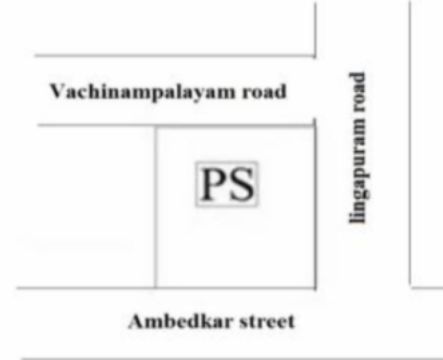

Google Map View

Polling Station Building Front View

Polling Station Front View

Cad View

Key MAP View

1 பெயர் : முத்து தந்தையின் பெயர்: நாகராஜ் வீட்டு எண் : 2/19 வயது : 22 பாலினம் : ஆண்	ATS2924819 Photo is available	2 பெயர் : கனிதா தந்தையின் பெயர்: மணிக்கராஜ் வீட்டு எண் : 3/22 வயது : 25 பாலினம் : பெண்	ATS1886894 Photo is available	3 பெயர் : சித்ரா - கணவர் பெயர்: ரங்கராஜ் - வீட்டு எண் : 4-18 வயது : 48 பாலினம் : பெண்	ATS0968461 Photo is available
4 பெயர் : பத்மா இதரர் பெயர்: முருகேஷ் - வீட்டு எண் : 4/251 வயது : 51 பாலினம் : பெண்	FRW1633452 Photo is available	5 பெயர் : ஹரி பிரசாந்த் தந்தையின் பெயர்: வீரா குமார் வீட்டு எண் : 6/35ஏ வயது : 27 பாலினம் : ஆண்	ATS2757938 Photo is available	6 பெயர் : அஜீதா குமார் தந்தையின் பெயர்: வீரா குமார் வீட்டு எண் : 6/35ஏ வயது : 25 பாலினம் : ஆண்	ATS2757920 Photo is available
7 பெயர் : கணபதிகவுண்டர் - தந்தையின் பெயர்: தேசியப்பகவுண்டர் - வீட்டு எண் : 8/66 ஏ வயது : 79 பாலினம் : ஆண்	ATS2117174 Photo is available	8 பெயர் : சாந்தாமணி - கணவர் பெயர்: கணபதிகவுண்டர் - வீட்டு எண் : 8/66 ஏ வயது : 69 பாலினம் : பெண்	ATS2117182 Photo is available	9 பெயர் : தினகரன் - தந்தையின் பெயர்: கணபதி வீட்டு எண் : 8/66 ஏ வயது : 43 பாலினம் : ஆண்	FRW1716489 Photo is available
10 பெயர் : ஜோதி - கணவர் பெயர்: தினகரன் - வீட்டு எண் : 8/66 ஏ வயது : 30 பாலினம் : பெண்	ATS1781434 Photo is available	11 பெயர் : சுப்பையன் - தந்தையின் பெயர்: தேசியப்பகவுண்டர் - வீட்டு எண் : 9-66F வயது : 77 பாலினம் : ஆண்	ATS2117190 Photo is available	12 பெயர் : சுப்புலட்சுமி - கணவர் பெயர்: சுப்பையன் - வீட்டு எண் : 9-66F வயது : 72 பாலினம் : பெண்	ATS2117208 Photo is available
13 பெயர் : தேன்மொழி தாயின் பெயர்: கருப்பாத்தாள் வீட்டு எண் : 9-ஏ வயது : 25 பாலினம் : பெண்	ATS2781680 Photo is available	14 பெயர் : செல்வராணி - கணவர் பெயர்: சண்முகசுந்தரம் - வீட்டு எண் : 10/1 வயது : 51 பாலினம் : பெண்	FRW3124898 Photo is available	15 பெயர் : லோகினி தந்தையின் பெயர்: சண்முக சுந்தரம் வீட்டு எண் : 10/1 வயது : 28 பாலினம் : பெண்	ATS1801000 Photo is available
16 பெயர் : சுஜினி ச தாயின் பெயர்: செல்வராணி வீட்டு எண் : 10/1C வயது : 24 பாலினம் : ஆண்	ATS2634830 Photo is available	17 பெயர் : அருள் ஆனந்த் நடராஜன் தந்தையின் பெயர்: நடராஜன் - வீட்டு எண் : 10/19 வயது : 46 பாலினம் : ஆண்	FRW1351196 Photo is available	18 பெயர் : லாகீதா தந்தையின் பெயர்: நடராஜ் - வீட்டு எண் : 10/65 வயது : 35 பாலினம் : பெண்	WFL0202630 Photo is available
19 பெயர் : கற்பகம் - கணவர் பெயர்: சந்திரகுமார் - வீட்டு எண் : 10-70C வயது : 38 பாலினம் : பெண்	ATS1696665 Photo is available	20 பெயர் : கோவிந்தராஜ் - தந்தையின் பெயர்: பெரியண்ணமுதலியார் - வீட்டு எண் : 11-2-62A வயது : 64 பாலினம் : ஆண்	ATS2117224 Photo is available	21 பெயர் : விமலா - கணவர் பெயர்: கோவிந்தராஜ் - வீட்டு எண் : 11-2-67A வயது : 57 பாலினம் : பெண்	ATS2117232 Photo is available
22 பெயர் : பிரசாந்த் - தந்தையின் பெயர்: ரங்கசாமி - வீட்டு எண் : 11-65 வயது : 36 பாலினம் : ஆண்	ATS1115781 Photo is available	23 பெயர் : இளங்கோ - தந்தையின் பெயர்: ரங்கசாமிமுதலியார் - வீட்டு எண் : 11-67 வயது : 62 பாலினம் : ஆண்	ATS2117240 Photo is available	24 பெயர் : காஞ்சனா - கணவர் பெயர்: சுந்தரராஜ் - வீட்டு எண் : 11-67 வயது : 58 பாலினம் : பெண்	ATS2117257 Photo is available
25 பெயர் : ஜெயசுதா - கணவர் பெயர்: இளங்கோ - வீட்டு எண் : 11-67 வயது : 50 பாலினம் : பெண்	FRW4326500 Photo is available	26 பெயர் : சுந்தரம் ரங்கசாமி மூதலியார் தந்தையின் பெயர்: ரங்கசாமிமுதலியார் - வீட்டு எண் : 11-67-1 வயது : 67 பாலினம் : ஆண்	ATS1999127 Photo is available	27 பெயர் : சிவபிரசாந்த் தந்தையின் பெயர்: ரவிச்சந்திரன் வீட்டு எண் : 14E வயது : 27 பாலினம் : ஆண்	ATS1864669 Photo is available
# 28 பெயர் : சிவகுருபரன் வி கே தந்தையின் பெயர்: காளதேசியப்பகவுண்டர் - வீட்டு எண் : 15-1 வயது : 62 பாலினம் : ஆண்	ATS2117281 Photo is available	29 பெயர் : ஜோதிமணி - கணவர் பெயர்: சிவகுமாரன் - வீட்டு எண் : 15-1 வயது : 44 பாலினம் : பெண்	FRW4037354 Photo is available	30 பெயர் : ராமசாமி தந்தையின் பெயர்: ஆறுமுகம் வீட்டு எண் : 16/7ஏ வயது : 57 பாலினம் : ஆண்	ATS2914299 Photo is available