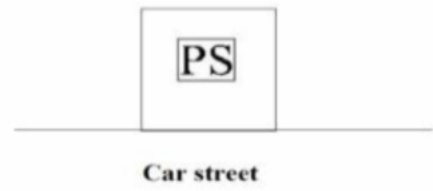

Google Map View

Polling Station Building Front View

Polling Station Front View

Cad View

Key MAP View

1 பெயர் : சிவகாமி - கணவர் பெயர்: முருகேசன் - வீட்டு எண் : 1 வயது : 39 பாலினம் : பெண்	ATS0713693 Photo is available	2 பெயர் : வெள்ளிங்கிரி - தந்தையின் பெயர்: நஞ்சப்பன் - வீட்டு எண் : 1 வயது : 38 பாலினம் : ஆண்	FRW1683499 Photo is available	3 பெயர் : பூபதி - தந்தையின் பெயர்: கனகராஜ் - வீட்டு எண் : 1 வயது : 35 பாலினம் : பெண்	ATS0713909 Photo is available
4 பெயர் : சாந்தி - கணவர் பெயர்: வெள்ளிங்கிரி - வீட்டு எண் : 1 வயது : 34 பாலினம் : பெண்	ATS1116441 Photo is available	5 பெயர் : ஸ்வேதா ஸ்வேதா தந்தையின் பெயர்: சீனிவாசன் சீனிவாசன் வீட்டு எண் : 1 வயது : 21 பாலினம் : பெண்	ATS3210176 Photo is available	6 பெயர் : தங்கவேல் - தந்தையின் பெயர்: மாறண்ணகவுடர் - வீட்டு எண் : 1-32A வயது : 58 பாலினம் : ஆண்	ATS0202382 Photo is available
7 பெயர் : ஜெயமணி - கணவர் பெயர்: தங்கவேல் - வீட்டு எண் : 1-32A வயது : 45 பாலினம் : பெண்	ATS0202390 Photo is available	8 பெயர் : கார்திகா - தந்தையின் பெயர்: தங்கவேல் - வீட்டு எண் : 1-32A வயது : 28 பாலினம் : பெண்	ATS1529601 Photo is available	9 பெயர் : ஜோதிநாதன் தந்தையின் பெயர்: வீரசாமி வீட்டு எண் : 1/34 வயது : 27 பாலினம் : ஆண்	ATS1802610 Photo is available
10 பெயர் : கருப்பசாமி - தந்தையின் பெயர்: ஓதிமலைக்கவுண்டர் - வீட்டு எண் : 1-90 வயது : 54 பாலினம் : ஆண்	ATS2161891 Photo is available	11 பெயர் : சசிகலா - கணவர் பெயர்: குணசேகரன் - வீட்டு எண் : 1-113 வயது : 43 பாலினம் : பெண்	ATS0713867 Photo is available	12 பெயர் : தருண் ஜகநாதன் தந்தையின் பெயர்: ஜகநாதன் வீட்டு எண் : 1/118 வயது : 23 பாலினம் : ஆண்	ATS2864593 Photo is available
13 பெயர் : சக்திவேல் - தந்தையின் பெயர்: கபிர்தாஸ் - வீட்டு எண் : 1-119 வயது : 46 பாலினம் : ஆண்	ATS0895458 Photo is available	14 பெயர் : சத்யா - கணவர் பெயர்: சக்திவேல் - வீட்டு எண் : 1-119 வயது : 39 பாலினம் : பெண்	ATS0895441 Photo is available	15 பெயர் : நந்தினி - தந்தையின் பெயர்: மாதையன் - வீட்டு எண் : 1-125 வயது : 36 பாலினம் : பெண்	ATS0172569 Photo is available
16 பெயர் : பிரியங்கா - தந்தையின் பெயர்: தங்கராஜ் - வீட்டு எண் : 1/126ஏ வயது : 35 பாலினம் : பெண்	ATS0418681 Photo is available	17 பெயர் : பிரதீப் குமார் தந்தையின் பெயர்: ராஜன் வீட்டு எண் : 1/127 வயது : 27 பாலினம் : ஆண்	ATS1801216 Photo is available	18 பெயர் : கோகுல் கண்ணன் - தந்தையின் பெயர்: விராசாமி - வீட்டு எண் : 1-134 வயது : 31 பாலினம் : ஆண்	ATS1013184 Photo is available
19 பெயர் : லோகேஷ் தந்தையின் பெயர்: பொம்முக்குட்டி வீட்டு எண் : 1/136 வயது : 27 பாலினம் : ஆண்	ATS2703221 Photo is available	20 பெயர் : வசந்தி ரவி கணவர் பெயர்: ரவி வீட்டு எண் : 1/143 வயது : 41 பாலினம் : பெண்	ATS3191392 Photo is available	21 பெயர் : சசிகலா கணவர் பெயர்: விவேகானந்தன் வீட்டு எண் : 1/221 வயது : 39 பாலினம் : பெண்	ATS1865393 Photo is available
22 பெயர் : பத்மப்பிரியா - தந்தையின் பெயர்: சுப்பையன் - வீட்டு எண் : 1-221D வயது : 41 பாலினம் : பெண்	ATS0043687 Photo is available	23 பெயர் : மயில்சாமி - தந்தையின் பெயர்: சுப்பையன் - வீட்டு எண் : 1-221D வயது : 40 பாலினம் : ஆண்	ATS0043711 Photo is available	24 பெயர் : லோகநாதன் - தந்தையின் பெயர்: சுப்பையன் - வீட்டு எண் : 1-223 வயது : 49 பாலினம் : ஆண்	ATS0043703 Photo is available
25 பெயர் : ரஞ்சித்குமார் தந்தையின் பெயர்: முத்துசாமி வீட்டு எண் : 1/242 ஏ வயது : 24 பாலினம் : ஆண்	ATS2702306 Photo is available	26 பெயர் : குமுதா - தந்தையின் பெயர்: நஞ்சையன் - வீட்டு எண் : 1/301 வயது : 32 பாலினம் : பெண்	ATS1013788 Photo is available	27 பெயர் : செல்வராஜ் - தந்தையின் பெயர்: கரியம்மாள் - வீட்டு எண் : 1-315 வயது : 60 பாலினம் : ஆண்	ATS0043695 Photo is available
28 பெயர் : ராகுல்ராஜ் தந்தையின் பெயர்: செல்வராஜ் வீட்டு எண் : 1/315 வயது : 24 பாலினம் : ஆண்	ATS2703239 Photo is available	29 பெயர் : யோகமதி - தந்தையின் பெயர்: ராஜேந்திரன் - வீட்டு எண் : 2 வயது : 32 பாலினம் : பெண்	ATS0714063 Photo is available	30 பெயர் : புஜிங்கப்பன் - தந்தையின் பெயர்: கரியப்பகவுடர் - வீட்டு எண் : 2-1 வயது : 80 பாலினம் : ஆண்	ATS0172593 Photo is available