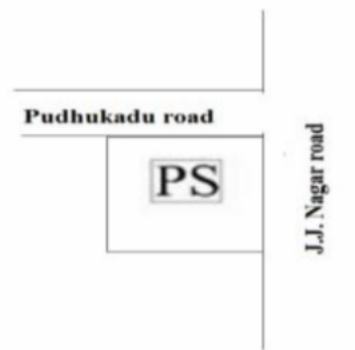

Google Map View

Polling Station Building Front View

Polling Station Front View

Cad View

Key MAP View

1 பெயர் : நவமணி - கணவர் பெயர் : அஸ்வின் - வீட்டு எண் : 1-780-a வயது : 43 பாலினம் : பெண் Photo is available	ATS0714873	2 பெயர் : நாகம்மாள் - தந்தையின் பெயர் : கருப்புசாமி - வீட்டு எண் : 2 வயது : 75 பாலினம் : பெண் Photo is available	ATS1529858	3 பெயர் : சாந்தி - கணவர் பெயர் : காந்தி - வீட்டு எண் : 2 வயது : 63 பாலினம் : பெண் Photo is available	ATS1529841
4 பெயர் : பிரியா - தந்தையின் பெயர் : ரங்கநாதன் - வீட்டு எண் : 2 வயது : 46 பாலினம் : பெண் Photo is available	ATS1529866	5 பெயர் : ராமன் - தந்தையின் பெயர் : கருப்பன் - வீட்டு எண் : 2-71 வயது : 91 பாலினம் : ஆண் Photo is available	ATS0419499	6 பெயர் : ராமாத்தாள் - கணவர் பெயர் : ராமன் - வீட்டு எண் : 2-71 வயது : 76 பாலினம் : பெண் Photo is available	ATS0419366
7 பெயர் : நஞ்சம்மாள் - கணவர் பெயர் : முருகேசன் - வீட்டு எண் : 2-71-H வயது : 42 பாலினம் : பெண் Photo is available	ATS1013762	8 பெயர் : ரஞ்சிதாமணி கோ கணவர் பெயர் : கோவிந்தராஜ் - வீட்டு எண் : 2-272A வயது : 45 பாலினம் : பெண் Photo is available	ATS0044792	9 பெயர் : மனோஜ் தந்தையின் பெயர் : மாரிமுத்து வீட்டு எண் : 2/279 வயது : 24 பாலினம் : ஆண் Photo is available	ATS2703643
10 பெயர் : ரித்திகா து தந்தையின் பெயர் : துரைசாமி வீட்டு எண் : 2/555ஏ வயது : 22 பாலினம் : பெண் Photo is available	ATS2988939	S 11 பெயர் : செல்வராஜ் - தந்தையின் பெயர் : ரங்கசாமி - வீட்டு எண் : 2-586 வயது : 68 பாலினம் : ஆண் DELETED	ATS0714626	S 12 பெயர் : கலாமணி - கணவர் பெயர் : செல்வராஜ் - வீட்டு எண் : 2-586 வயது : 63 பாலினம் : பெண் DELETED	ATS0714535
13 பெயர் : சரவணன் - தந்தையின் பெயர் : நாகராஜ் - வீட்டு எண் : 2-597G வயது : 39 பாலினம் : ஆண் Photo is available	ATS0419150	14 பெயர் : ராஜாமணி கணவர் பெயர் : செல்வன் வீட்டு எண் : 2-2615 வயது : 50 பாலினம் : பெண் Photo is available	ATS2783082	15 பெயர் : கோகிலா - தந்தையின் பெயர் : சின்னராஜ் - வீட்டு எண் : 2-711-E வயது : 34 பாலினம் : பெண் Photo is available	ATS0419416
16 பெயர் : மாரப்பன் - தாயின் பெயர் : நஞ்சம்மாள் - வீட்டு எண் : 2-711G வயது : 51 பாலினம் : ஆண் Photo is available	FRW4338398	17 பெயர் : கருப்பாத்தாள் - கணவர் பெயர் : செல்வன் - வீட்டு எண் : 2-711G வயது : 48 பாலினம் : பெண் Photo is available	FRW4376919	18 பெயர் : ராஜவேல் - தந்தையின் பெயர் : சின்னான் - வீட்டு எண் : 2-711H வயது : 54 பாலினம் : ஆண் Photo is available	FRW4338422
19 பெயர் : ரங்கம்மாள் - தந்தையின் பெயர் : சின்னான் - வீட்டு எண் : 2-711H வயது : 54 பாலினம் : பெண் Photo is available	FRW4338406	20 பெயர் : சாந்தாமணி - கணவர் பெயர் : ராஜவேல் - வீட்டு எண் : 2-711H வயது : 49 பாலினம் : பெண் Photo is available	FRW4338430	21 பெயர் : முருகேசன் - தந்தையின் பெயர் : சின்னான் - வீட்டு எண் : 2-711H வயது : 47 பாலினம் : ஆண் Photo is available	FRW4338414
22 பெயர் : கலாமணி - கணவர் பெயர் : பழனிச்சாமி - வீட்டு எண் : 2-711H வயது : 42 பாலினம் : பெண் Photo is available	FRW4338455	23 பெயர் : கோவிந்தசாமி - தந்தையின் பெயர் : ராமப்பகவுடர் - வீட்டு எண் : 2-713A வயது : 82 பாலினம் : ஆண் Photo is available	ATS2197846	24 பெயர் : பாக்கியவதி - கணவர் பெயர் : கோவிந்தசாமி - வீட்டு எண் : 2-713A வயது : 69 பாலினம் : பெண் Photo is available	ATS2197853
25 பெயர் : வேலுமணி - தந்தையின் பெயர் : கிரியப்பகவுடர் - வீட்டு எண் : 2/714 வயது : 54 பாலினம் : ஆண் Photo is available	ATS2197903	26 பெயர் : பூங்கொடி - தந்தையின் பெயர் : பெரியலுதியப்பன் - வீட்டு எண் : 2-714 வயது : 43 பாலினம் : பெண் Photo is available	FRW4260162	27 பெயர் : கிருஷ்ணவேணி - கணவர் பெயர் : சின்னசாமிகவுண்டர் - வீட்டு எண் : 2-714B வயது : 82 பாலினம் : பெண் Photo is available	ATS2197861
28 பெயர் : துரைசாமி - தந்தையின் பெயர் : சின்னசாமிகவுண்டர் - வீட்டு எண் : 2-714B வயது : 54 பாலினம் : ஆண் Photo is available	ATS2197879	29 பெயர் : வரதராஜ் - தந்தையின் பெயர் : கிரியப்பகவுடர் - வீட்டு எண் : 2-714C வயது : 68 பாலினம் : ஆண் Photo is available	ATS2197887	30 பெயர் : பொன்மணி - கணவர் பெயர் : வரதராஜ் - வீட்டு எண் : 2-714C வயது : 62 பாலினம் : பெண் Photo is available	ATS2197895