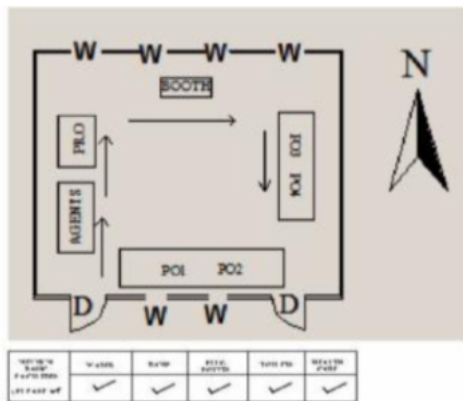

Google Map View

Polling Station Building Front View

Polling Station Front View

Cad View

Key MAP View

1	ATS3094331	பெயர் : திருவிக்கரம் பி தந்தையின் பெயர்: பழனிசாமி வீட்டு எண் : 1 வயது : 20 பாலினம் : ஆண்	Photo is available	2	ATS0256131	பெயர் : அம்சவேணி - கணவர் பெயர்: குமாரசாமி - வீட்டு எண் : 1-189 வயது : 41 பாலினம் : பெண்	Photo is available	3	ATS0896985	பெயர் : தங்கமணி - கணவர் பெயர்: கருப்புசாமி - வீட்டு எண் : 2 வயது : 57 பாலினம் : பெண்	Photo is available
4	ATS0528695	பெயர் : நாராயணசாமி - தந்தையின் பெயர்: கிட்டான் - வீட்டு எண் : 2 வயது : 43 பாலினம் : ஆண்	Photo is available	5	ATS0896977	பெயர் : ராஜேஷ் குமார் - தந்தையின் பெயர்: கருப்புசாமி - வீட்டு எண் : 2 வயது : 31 பாலினம் : ஆண்	Photo is available	6	ATS0046573	பெயர் : துர்கா - கணவர் பெயர்: துரை - வீட்டு எண் : 2-3 வயது : 43 பாலினம் : பெண்	Photo is available
7	ATS0046565	பெயர் : நந்தகுமார் - தந்தையின் பெயர்: தங்கவேலு - வீட்டு எண் : 2-3 வயது : 36 பாலினம் : ஆண்	Photo is available	8	ATS1908573	பெயர் : கௌசல்யா கணவர் பெயர்: மணிவண்ணன் வீட்டு எண் : 2/10 வயது : 38 பாலினம் : பெண்	Photo is available	9	ATS2783371	பெயர் : சந்தியா தந்தையின் பெயர்: மூர்த்தி வீட்டு எண் : 2/17 வயது : 23 பாலினம் : பெண்	Photo is available
10	ATS0046599	பெயர் : பரமேஷ் - தந்தையின் பெயர்: தங்கவேல் - வீட்டு எண் : 2-18B வயது : 37 பாலினம் : ஆண்	Photo is available	11	ATS0420901	பெயர் : சீரங்கன் - தந்தையின் பெயர்: தங்கவேல் - வீட்டு எண் : 2-18C வயது : 41 பாலினம் : ஆண்	Photo is available	12	ATS0420919	பெயர் : வசந்தா - கணவர் பெயர்: சீரங்கன் - வீட்டு எண் : 2-18C வயது : 36 பாலினம் : பெண்	Photo is available
13	ATS2783355	பெயர் : கலைவாணி ரஜினி தந்தையின் பெயர்: ரஜினி வீட்டு எண் : 2/19ஏ வயது : 23 பாலினம் : பெண்	Photo is available	14	ATS2759413	பெயர் : ஜனனி தந்தையின் பெயர்: சுப்ரமணி வீட்டு எண் : 2/19டீ வயது : 23 பாலினம் : பெண்	Photo is available	15	ATS2916609	பெயர் : ஷான்மதி தந்தையின் பெயர்: சுப்பிரமணி வீட்டு எண் : 2/28 வயது : 23 பாலினம் : பெண்	Photo is available
16	ATS0046607	பெயர் : சின்னமாகனி - தந்தையின் பெயர்: மர்காளி - வீட்டு எண் : 2-45 வயது : 48 பாலினம் : ஆண்	Photo is available	17	ATS0046615	பெயர் : பாப்பாம்பாள் - கணவர் பெயர்: சின்னமாகாளி - வீட்டு எண் : 2-45 வயது : 44 பாலினம் : பெண்	Photo is available	18	ATS2908440	பெயர் : தேன்மொழி தந்தையின் பெயர்: சின்னமாகாளி வீட்டு எண் : 2/45, வயது : 23 பாலினம் : பெண்	Photo is available
19	ATS0420893	பெயர் : சங்கீதா - கணவர் பெயர்: சந்திரன் - வீட்டு எண் : 2-51B வயது : 43 பாலினம் : பெண்	Photo is available	20	ATS0046623	பெயர் : ராணி - கணவர் பெயர்: சென்டான் - வீட்டு எண் : 2-57 வயது : 44 பாலினம் : பெண்	Photo is available	21	ATS0420869	பெயர் : ஆனந்தன் - தந்தையின் பெயர்: ராஜன் - வீட்டு எண் : 2-57 வயது : 34 பாலினம் : ஆண்	Photo is available
22	ATS1859149	பெயர் : கௌதம் குமார் தந்தையின் பெயர்: சென்டான் வீட்டு எண் : 2/57 வயது : 25 பாலினம் : ஆண்	Photo is available	23	ATS0046631	பெயர் : பெரியசாமி - தந்தையின் பெயர்: ஆறுமுகம் - வீட்டு எண் : 2-64 வயது : 37 பாலினம் : ஆண்	Photo is available	24	ATS0046649	பெயர் : சக்திவேல் - தந்தையின் பெயர்: ரங்கசாமி - வீட்டு எண் : 2-65 வயது : 42 பாலினம் : ஆண்	Photo is available
25	ATS2926459	பெயர் : மௌனிகா தந்தையின் பெயர்: தருமன் வீட்டு எண் : 2/73 வயது : 22 பாலினம் : பெண்	Photo is available	26	ATS2934883	பெயர் : தரணி பூந் தந்தையின் பெயர்: தங்கவேல் வீட்டு எண் : 2/76, வயது : 22 பாலினம் : பெண்	Photo is available	27	ATS1908276	பெயர் : பூந்தரன் தந்தையின் பெயர்: லட்சுமணசாமி வீட்டு எண் : 2/86 வயது : 58 பாலினம் : ஆண்	Photo is available
28	ATS1908144	பெயர் : நிர்மலாதேவி கணவர் பெயர்: மணிவண்ணன் வீட்டு எண் : 2/86A வயது : 38 பாலினம் : பெண்	Photo is available	29	ATS2164861	பெயர் : காளியம்மாள் - கணவர் பெயர்: சுப்ரமணியம் - வீட்டு எண் : 2-94 வயது : 57 பாலினம் : பெண்	Photo is available	30	ATS2164879	பெயர் : நாகமணி - கணவர் பெயர்: ரங்கசாமி - வீட்டு எண் : 2-94 வயது : 55 பாலினம் : பெண்	Photo is available