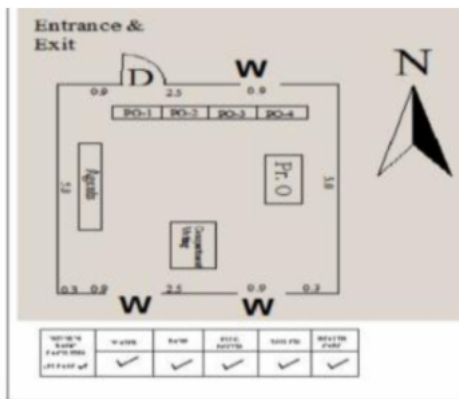

Google Map View

Polling Station Building Front View

Polling Station Front View

Cad View

Key MAP View

1 பெயர் : சிவராஜ் - தந்தையின் பெயர்: கருப்பன் - வீட்டு எண் : 1 வயது : 52 பாலினம் : ஆண்	ATS0258574 Photo is available	2 பெயர் : ராமஜெயா - கணவர் பெயர்: கருப்புசாமி - வீட்டு எண் : 1 வயது : 36 பாலினம் : பெண்	ATS0583799 Photo is available	3 பெயர் : மதிவாணன் - தந்தையின் பெயர்: சுப்பையன் - வீட்டு எண் : 1 வயது : 35 பாலினம் : ஆண்	ATS0583807 Photo is available
4 பெயர் : கருப்புசாமி - தந்தையின் பெயர்: சின்னான் - வீட்டு எண் : 1-1 வயது : 70 பாலினம் : ஆண்	ATS2145415 Photo is available	5 பெயர் : சுந்தரி - இதரர் பெயர்: கண்ணையன் வீட்டு எண் : 1-1 வயது : 55 பாலினம் : பெண்	ATS2145423 Photo is available	6 பெயர் : ராஜம்மாள் - கணவர் பெயர்: பழனிசாமி - வீட்டு எண் : 1-2 வயது : 63 பாலினம் : பெண்	ATS2145449 Photo is available
7 பெயர் : ஆறுமுகம் - தந்தையின் பெயர்: சின்னான் - வீட்டு எண் : 1-2 வயது : 60 பாலினம் : ஆண்	ATS2145456 Photo is available	8 பெயர் : வேலுசாமி - தந்தையின் பெயர்: பழனிசாமி - வீட்டு எண் : 1-2 வயது : 46 பாலினம் : ஆண்	FRW4040598 Photo is available	9 பெயர் : பிரியதர்ஷினி தந்தையின் பெயர்: விஜயகுமார் வீட்டு எண் : 1/2 வயது : 24 பாலினம் : பெண்	ATS2767309 Photo is available
10 பெயர் : ஜீவாமணி கணவர் பெயர்: பழனிசாமி வீட்டு எண் : 1/2-1 வயது : 36 பாலினம் : பெண்	ATS2802155 Photo is available	11 பெயர் : ரங்கசாமி - தந்தையின் பெயர்: பழனி வீட்டு எண் : 1-3 வயது : 41 பாலினம் : ஆண்	FRW3220183 Photo is available	12 பெயர் : மஞ்சளா - கணவர் பெயர்: ரவி - வீட்டு எண் : 1-3 வயது : 28 பாலினம் : பெண்	ATS1532415 Photo is available
13 பெயர் : அனுஜா தந்தையின் பெயர்: ரங்கசாமி வீட்டு எண் : 1/3-3 வயது : 19 பாலினம் : பெண்	ATS3185618 Photo is available	14 பெயர் : பண்ணாரி - தந்தையின் பெயர்: வெங்கிட்டான் - வீட்டு எண் : 1-4 வயது : 71 பாலினம் : ஆண்	ATS2145480 Photo is available	15 பெயர் : ரங்கம்மாள் - கணவர் பெயர்: பண்ணாரி - வீட்டு எண் : 1-4 வயது : 59 பாலினம் : பெண்	ATS2145498 Photo is available
16 பெயர் : லக்ஷ்மி - கணவர் பெயர்: வேலுசாமி - வீட்டு எண் : 1-4 வயது : 35 பாலினம் : பெண்	ATS1017003 Photo is available	17 பெயர் : சஞ்சனா - தந்தையின் பெயர்: தங்கராஜ் - வீட்டு எண் : 1/4 வயது : 30 பாலினம் : பெண்	ATS1181809 Photo is available	18 பெயர் : வெங்கிட்டான் - தந்தையின் பெயர்: ரங்கன் - வீட்டு எண் : 1-6 வயது : 66 பாலினம் : ஆண்	FRW1401835 Photo is available
19 பெயர் : ராணி - கணவர் பெயர்: கண்ணையன் - வீட்டு எண் : 1-6 வயது : 66 பாலினம் : பெண்	ATS1017011 Photo is available	20 பெயர் : சாவித்திரி - கணவர் பெயர்: வெங்கிட்டான் - வீட்டு எண் : 1-6 வயது : 49 பாலினம் : பெண்	FRW1401827 Photo is available	21 பெயர் : பண்ணாரி - தந்தையின் பெயர்: கண்ணையன் - வீட்டு எண் : 1-6 வயது : 44 பாலினம் : ஆண்	ATS1782697 Photo is available
22 பெயர் : சரத் குமார் - தந்தையின் பெயர்: வெங்கிட்டான் - வீட்டு எண் : 1-6 வயது : 31 பாலினம் : ஆண்	ATS1017029 Photo is available	23 பெயர் : சுகாதகரன் - தந்தையின் பெயர்: வெங்கிட்டான் - வீட்டு எண் : 1-6 வயது : 28 பாலினம் : ஆண்	ATS1532464 Photo is available	24 பெயர் : சங்கரன் - தந்தையின் பெயர்: வெங்கிட்டான் - வீட்டு எண் : 1-7 வயது : 50 பாலினம் : ஆண்	ATS2145522 Photo is available
25 பெயர் : ரங்கசாமி - தந்தையின் பெயர்: வெங்கிட்டான் - வீட்டு எண் : 1-7 வயது : 47 பாலினம் : ஆண்	FRW1532431 Photo is available	26 பெயர் : பாக்கியலட்சுமி - கணவர் பெயர்: சங்கரமூர்த்தி - வீட்டு எண் : 1-7 வயது : 41 பாலினம் : பெண்	ATS1017052 Photo is available	27 பெயர் : சிவகாமி - கணவர் பெயர்: பண்ணாரி - வீட்டு எண் : 1-7 வயது : 40 பாலினம் : பெண்	FRW4433447 Photo is available
28 பெயர் : சதீஸ்குமார் - தந்தையின் பெயர்: பண்ணாரி - வீட்டு எண் : 1-7 வயது : 36 பாலினம் : ஆண்	ATS0258533 Photo is available	29 பெயர் : சிவகாமி - கணவர் பெயர்: ரங்கசாமி - வீட்டு எண் : 1-7 வயது : 33 பாலினம் : பெண்	ATS1017078 Photo is available	30 பெயர் : மோகனப்பிரியா தந்தையின் பெயர்: சங்கரமூர்த்தி வீட்டு எண் : 1/7 வயது : 19 பாலினம் : பெண்	ATS3145109 Photo is available