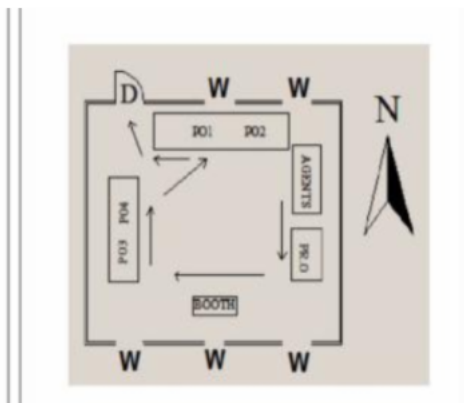

Google Map View

Polling Station Building Front View

Polling Station Front View

Cad View

Key MAP View

1 பெயர் : சதீஷ் குமார் தந்தையின் பெயர்: செல்வராஜ் வீட்டு எண் : 1/48 வயது : 39 பாலினம் : ஆண்	SMP0901892 Photo is available	2 பெயர் : கணேஷ் மூர்த்தி தந்தையின் பெயர்: சின்ராஜ் வீட்டு எண் : 1/133L வயது : 44 பாலினம் : ஆண்	ATS1849926 Photo is available	3 பெயர் : மல்லிகா ப கணவர் பெயர்: பழனிசாமி வீட்டு எண் : 1/712ஏ வயது : 51 பாலினம் : பெண்	ATS2961589 Photo is available
4 பெயர் : சந்தோஷ் மு தந்தையின் பெயர்: முருகன் வீட்டு எண் : 2/3 வயது : 27 பாலினம் : ஆண்	ATS3063765 Photo is available	5 பெயர் : கோகுல் மு தந்தையின் பெயர்: முருகன் வீட்டு எண் : 2/3 வயது : 22 பாலினம் : ஆண்	ATS3063963 Photo is available	6 பெயர் : சுகன்யா - தந்தையின் பெயர்: ரவிசந்திரன் - வீட்டு எண் : 2/266பி வயது : 36 பாலினம் : பெண்	ATS0260547 Photo is available
7 பெயர் : பிரசாந்த் கி தந்தையின் பெயர்: கிருஷ்ணசாமி வீட்டு எண் : 2/267 வயது : 27 பாலினம் : ஆண்	ATS3063971 Photo is available	8 பெயர் : சக்திமோனிஷ் சி தந்தையின் பெயர்: சிவகுமார் வீட்டு எண் : 2/267பி வயது : 22 பாலினம் : ஆண்	ATS2963395 Photo is available	9 பெயர் : செய்யது ரஷித் தந்தையின் பெயர்: சையத் மாயூப் வீட்டு எண் : 3/27-ஏ வயது : 51 பாலினம் : ஆண்	ATS3118825 Photo is available
10 பெயர் : சுகுணாபிரியா - தந்தையின் பெயர்: ராதாகிருஷ்ணன் வீட்டு எண் : 3/94 வயது : 30 பாலினம் : பெண்	ATS1261428 Photo is available	11 பெயர் : சுஜீதரா - தந்தையின் பெயர்: செல்வராஜ் - வீட்டு எண் : 3-165 வயது : 31 பாலினம் : பெண்	ATS1118389 Photo is available	12 பெயர் : சம்பூர்ணம் - தந்தையின் பெயர்: முத்துசாமி - வீட்டு எண் : 3-165-1 வயது : 57 பாலினம் : பெண்	ATS0424291 Photo is available
13 பெயர் : கார்த்திக்பிரகாஷ் - தந்தையின் பெயர்: செல்வராஜ் - வீட்டு எண் : 3-165-1 வயது : 34 பாலினம் : ஆண்	ATS0424309 Photo is available	14 பெயர் : சத்தியபாமா - தந்தையின் பெயர்: வேலுசாமி - வீட்டு எண் : 3-840 வயது : 40 பாலினம் : பெண்	FRW4427233 Photo is available	15 பெயர் : பிரீத்தா கணவர் பெயர்: அண்ணாதுரை வீட்டு எண் : 4/165 வயது : 29 பாலினம் : பெண்	ATS3192168 Photo is available
16 பெயர் : ஜெயமணி - கணவர் பெயர்: அங்கப்பன் - வீட்டு எண் : 4-746 வயது : 66 பாலினம் : பெண்	ATS2203024 Photo is available	17 பெயர் : ராஜ்குமார் - தந்தையின் பெயர்: ராஜ்குமார் - வீட்டு எண் : 6 வயது : 50 பாலினம் : ஆண்	ATS0584649 Photo is available	18 பெயர் : யுவராணி - கணவர் பெயர்: தங்கவேல் - வீட்டு எண் : 6 வயது : 50 பாலினம் : பெண்	ATS0529925 Photo is available
19 பெயர் : பட்டிஸ்வரன் - தந்தையின் பெயர்: ரங்கன் - வீட்டு எண் : 6 வயது : 48 பாலினம் : ஆண்	ATS0584524 Photo is available	20 பெயர் : கலாமணி - கணவர் பெயர்: பட்டிஸ்வரன் - வீட்டு எண் : 6 வயது : 45 பாலினம் : பெண்	ATS0584516 Photo is available	21 பெயர் : தனலட்சுமி - கணவர் பெயர்: ராஜ்குமார் - வீட்டு எண் : 6 வயது : 44 பாலினம் : பெண்	ATS0584656 Photo is available
22 பெயர் : வெண்ணிலா - கணவர் பெயர்: சுப்ரமணி - வீட்டு எண் : 6 வயது : 44 பாலினம் : பெண்	ATS0529891 Photo is available	23 பெயர் : அஞ்சுகம் - கணவர் பெயர்: பராதன் - வீட்டு எண் : 6 வயது : 43 பாலினம் : பெண்	ATS1532829 Photo is available	24 பெயர் : ஜெயந்தி - கணவர் பெயர்: ரொசாரியோ ஆரோக்கிய தாஸ் - வீட்டு எண் : 6 வயது : 43 பாலினம் : பெண்	ATS0529933 Photo is available
25 பெயர் : ஹரிஷ் வெங்கடாசலம் தந்தையின் பெயர்: வெங்கடாசலம் வீட்டு எண் : 6/13/2 வயது : 21 பாலினம் : ஆண்	ATS2988541 Photo is available	26 பெயர் : துளசிமணி - கணவர் பெயர்: முத்துசாமி - வீட்டு எண் : 6-22 வயது : 66 பாலினம் : பெண்	ATS2203040 Photo is available	27 பெயர் : சுப்பிரமணி - தந்தையின் பெயர்: வேலுசாமி - வீட்டு எண் : 6/35 வயது : 63 பாலினம் : ஆண்	FRW4223913 Photo is available
28 பெயர் : வள்ளியம்மாள் - கணவர் பெயர்: சுப்பிரமணி - வீட்டு எண் : 6/35 வயது : 58 பாலினம் : பெண்	FRW4223939 Photo is available	29 பெயர் : புவனேஸ்வரி - கணவர் பெயர்: சந்தோஷ் - வீட்டு எண் : 6-119 வயது : 44 பாலினம் : பெண்	ATS0722256 Photo is available	30 பெயர் : சந்தோஷ் - தந்தையின் பெயர்: முத்துசாமி - வீட்டு எண் : 6-119 வயது : 42 பாலினம் : ஆண்	FRW4223558 Photo is available